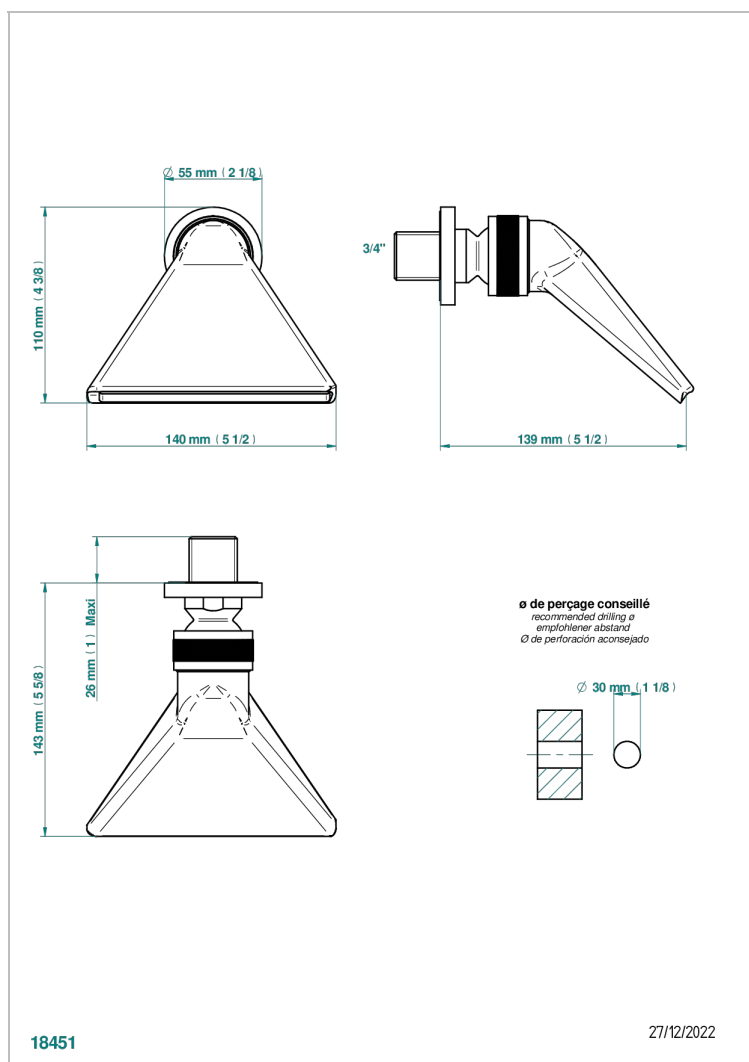

MONTAIGNE MARBRE BLANC VENUS A MANETTES

G3W-3640

Douche sportive 3/4"

CARACTÉRISTIQUES

- Montaigne marbre blanc Vénus à manettes
- Douche sportive 3/4"

FINITIONS DISPONIBLES

Bronze clair - D01
Chromé - A02
Chromé / doré - G02
Chromé mat - C02
Doré brillant - F01
Doré mat - F07

Nickel brillant - B01
Nickel mat - C01
Noir mat céramique - D30
Or pâle - F30
Or pâle mat - F31
Pvd blush - H62

Pvd blush mat - H60
Pvd couleur bronze brown - F33
Pvd couleur bronze brown - mat - F34
Pvd couleur doré - H52
Pvd couleur doré mat - H53
Pvd couleur laiton - H49