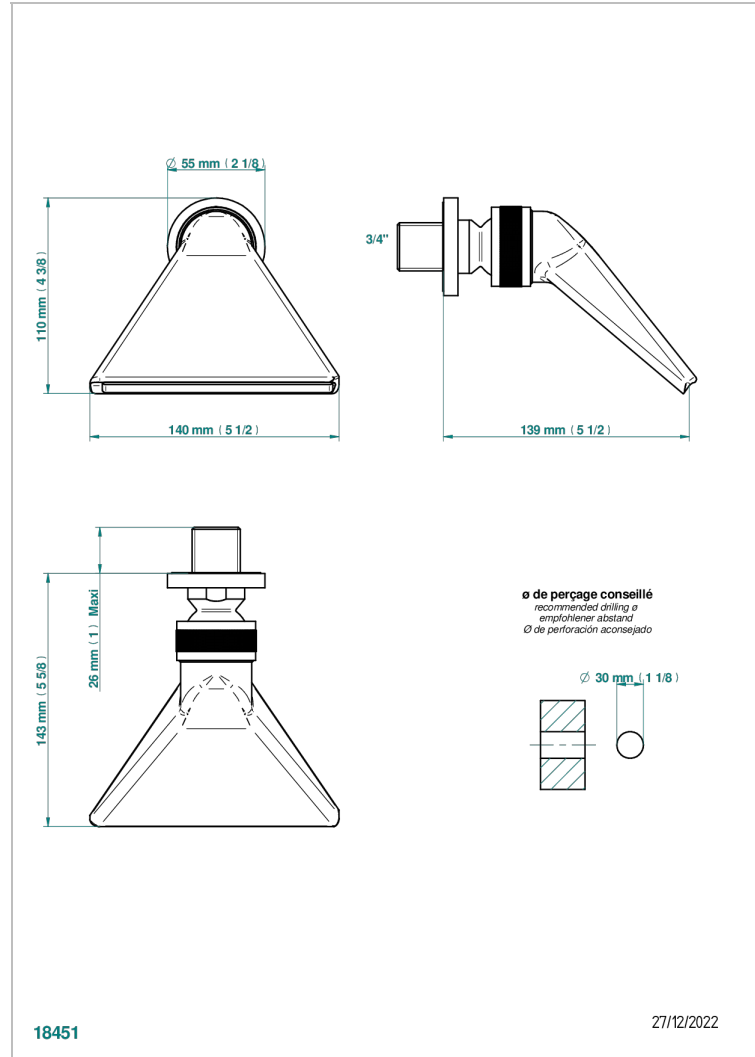

MONTAIGNE VENUS WHITE MARBLE WITH LEVER HANDLES

G3W-3640

Regadera 3/4" deportiva

18451

27/12/2022

CARACTERÍSTICAS

- Montaigne Venus white marble with lever handles
- Regadera 3/4" deportiva

ACABADOS DISPONIBLES