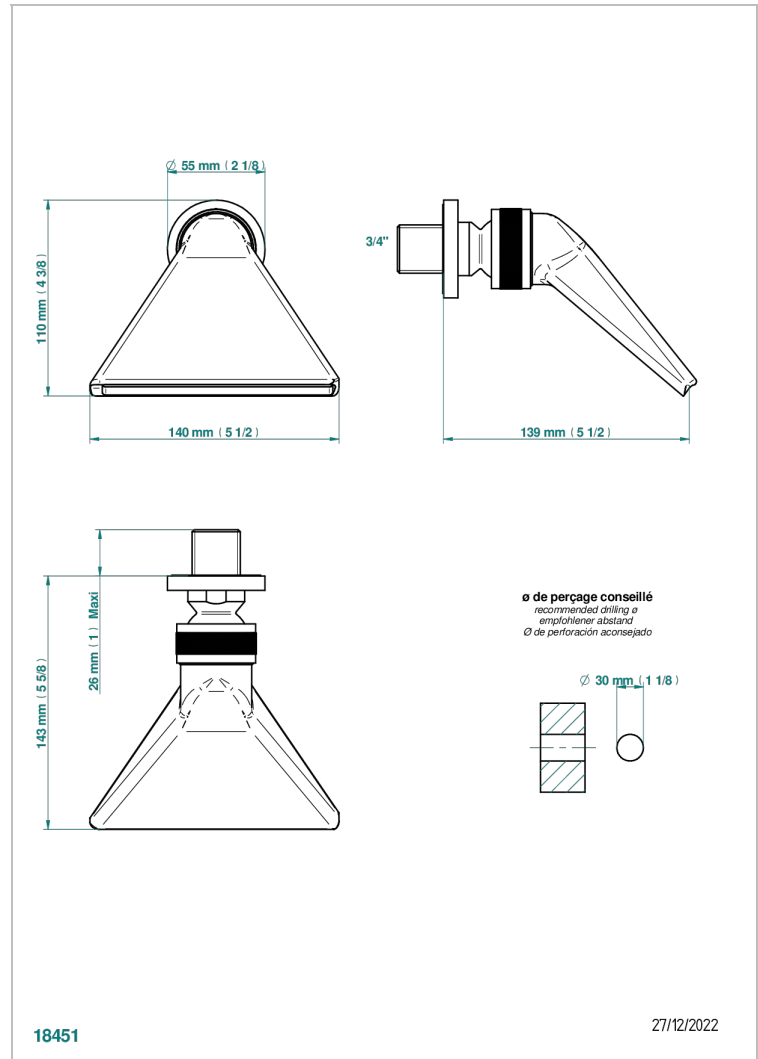

MONTAIGNE VENUS WHITE MARBLE

G3V-3640

Regadera 3/4" deportiva

THG[®]
PARIS

CARACTERÍSTICAS

- Montaigne Venus white marble
- Regadera 3/4" deportiva

ACABADOS DISPONIBLES

Bronce claro - D01
Cerámica negra mate - D30
Cobre viejo mate - H07
Cromo - A02
Cromo / dorado - G02
Cromo mate - C02

Dorado - F01
Dorado mate - F07
Dorado pálido - F30
Dorado pálido mate (sin barniz) - F31
Níquel - B01
Níquel mate - C01

Níquel viejo - H28
Pvd blush - H62
Pvd blush mate - H60
Pvd color latón - H49
Pvd color latón mate - H50
Pvd color níquel - H55