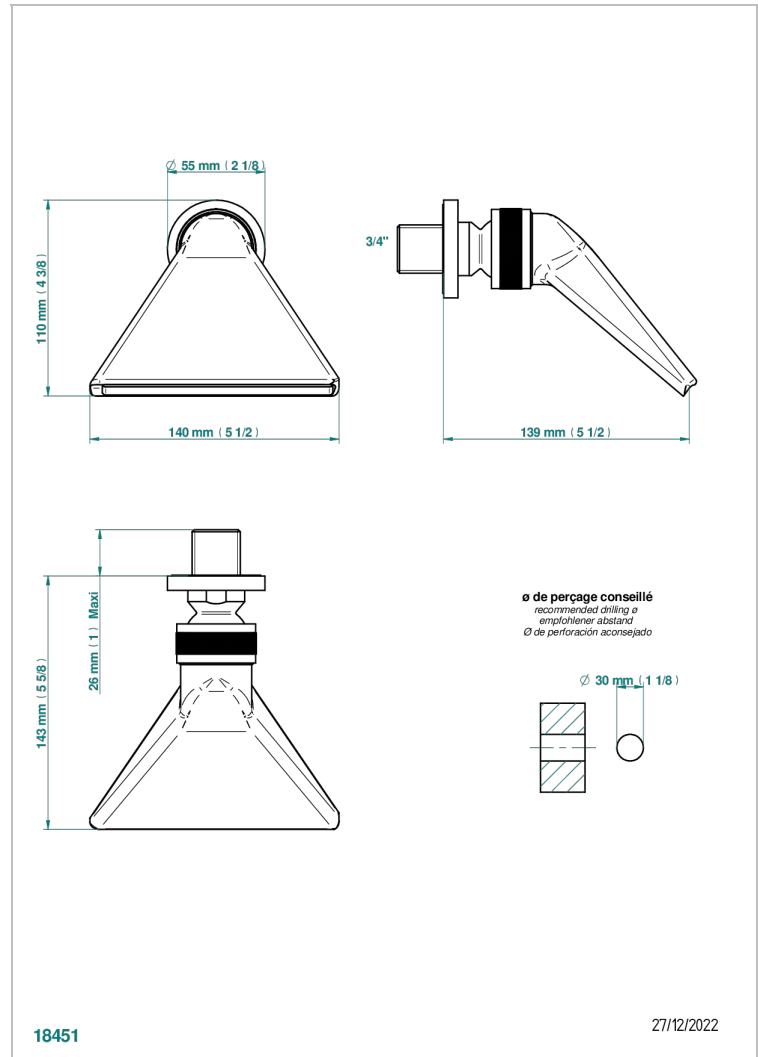

MONTAIGNE MARBRE BLANC VENUS

G3V-3640

Douche sportive 3/4"

THG[®]
PARIS

CARACTÉRISTIQUES

- Montaigne marbre blanc Vénus
- Douche sportive 3/4"

FINITIONS DISPONIBLES

Bronze clair - D01
Chromé - A02
Chromé / doré - G02
Chromé mat - C02
Doré brillant - F01
Doré mat - F07

Nickel brillant - B01
Nickel mat - C01
Noir mat céramique - D30
Or pâle - F30
Or pâle mat - F31
Pvd blush - H62

Pvd blush mat - H60
Pvd couleur bronze brown - F33
Pvd couleur bronze brown - mat - F34
Pvd couleur doré - H52
Pvd couleur doré mat - H53
Pvd couleur laiton - H49