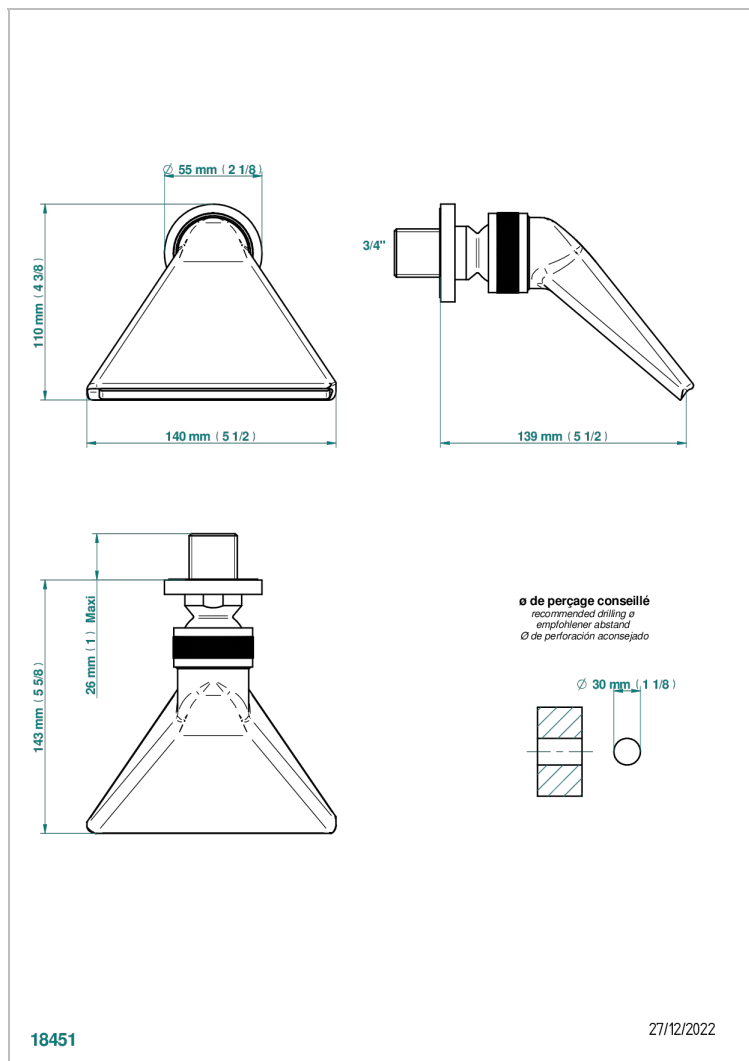

MONTAIGNE MARBRE LEONARDO GREY A MANETTES

G3U-3640

Douche sportive 3/4"

CARACTÉRISTIQUES

- Montaigne marbre Leonardo Grey à manettes
- Douche sportive 3/4"

FINITIONS DISPONIBLES

Bronze clair - D01
Chromé - A02
Chromé / doré - G02
Chromé mat - C02
Doré brillant - F01
Doré mat - F07

Nickel brillant - B01
Nickel mat - C01
Noir mat céramique - D30
Or pâle - F30
Or pâle mat - F31
Pvd blush - H62

Pvd blush mat - H60
Pvd couleur bronze brown - F33
Pvd couleur bronze brown - mat - F34
Pvd couleur doré - H52
Pvd couleur doré mat - H53
Pvd couleur laiton - H49