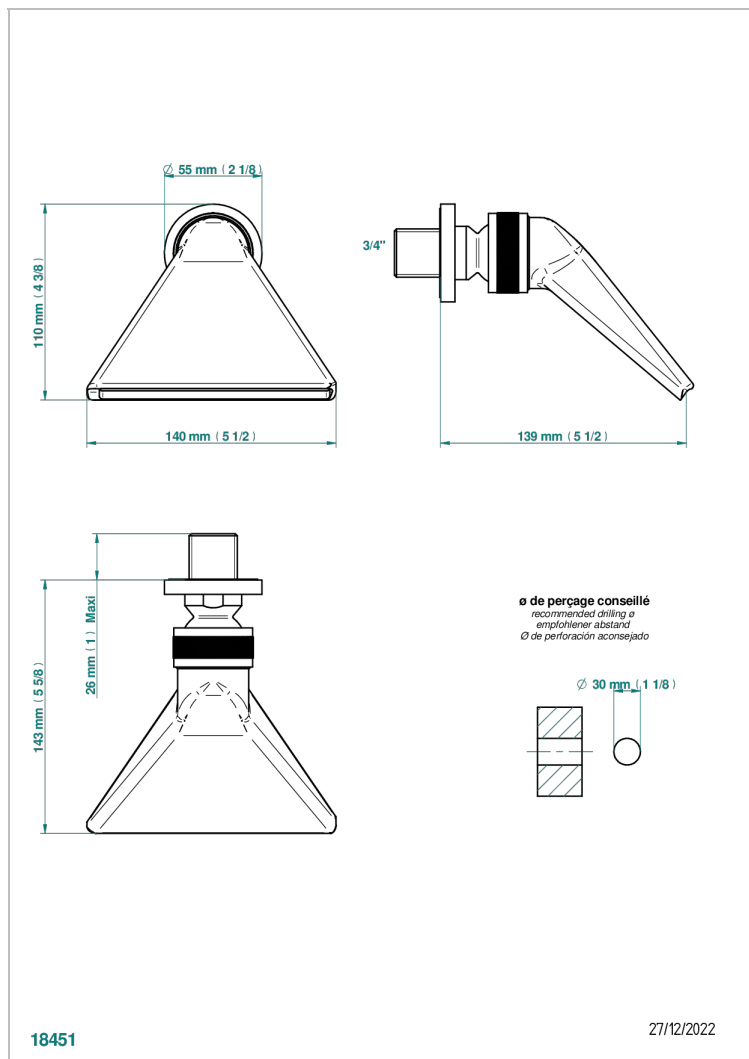

MONTAIGNE MARBRE LEONARDO GREY A MANETTES

G3U-3640

Douche sportive 3/4"

CARACTÉRISTIQUES

- Montaigne marbre Leonardo Grey à manettes
- Douche sportive 3/4"

FINITIONS DISPONIBLES

Bronze clair - D01
Chromé - A02
Chromé / doré - G02
Chromé mat - C02
Doré brillant - F01
Doré mat - F07

Nickel brillant - B01
Nickel mat - C01
Noir mat céramique - D30
Or pâle - F30
Or pâle mat - F31
Pvd blush - H62

Pvd blush mat - H60
Pvd couleur bronze brown - F33
Pvd couleur bronze brown - mat - F34
Pvd couleur doré - H52
Pvd couleur doré mat - H53
Pvd couleur laiton - H49