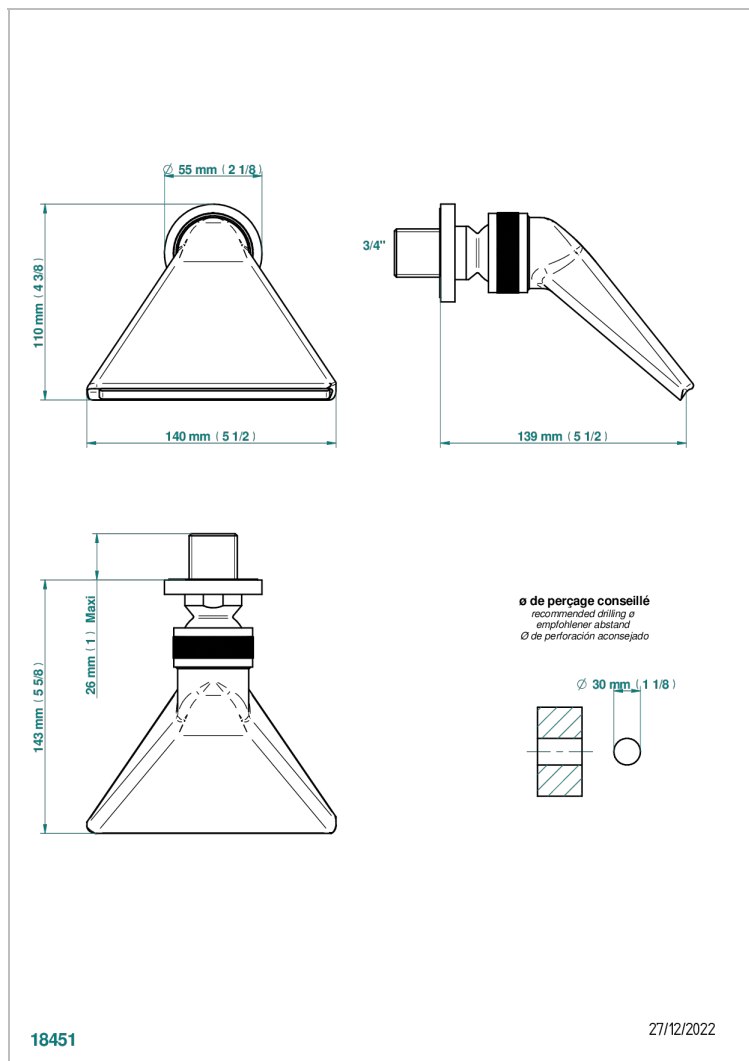

# MONTAIGNE MARBRE LEONARDO GREY

THG<sup>®</sup>  
PARIS

G3T-3640

Douche sportive 3/4"

## CARACTÉRISTIQUES

- Montaigne marbre Leonardo Grey
- Douche sportive 3/4"