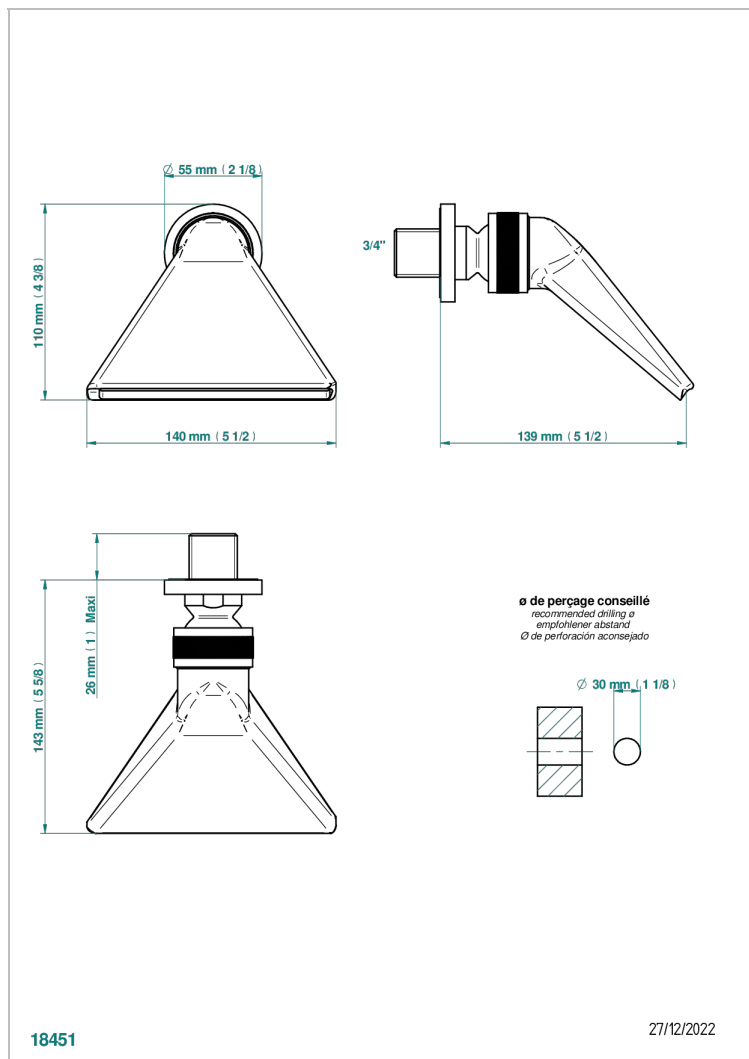

MONTAIGNE MARBRE LEONARDO GREY

G3T-3640

Douche sportive 3/4"

CARACTÉRISTIQUES

- Montaigne marbre Leonardo Grey
- Douche sportive 3/4"

FINITIONS DISPONIBLES

Bronze clair - D01
Chromé - A02
Chromé / doré - G02
Chromé mat - C02
Doré brillant - F01
Doré mat - F07

Nickel brillant - B01
Nickel mat - C01
Noir mat céramique - D30
Or pâle - F30
Or pâle mat - F31
Pvd blush - H62

Pvd blush mat - H60
Pvd couleur bronze brown - F33
Pvd couleur bronze brown - mat - F34
Pvd couleur doré - H52
Pvd couleur doré mat - H53
Pvd couleur laiton - H49