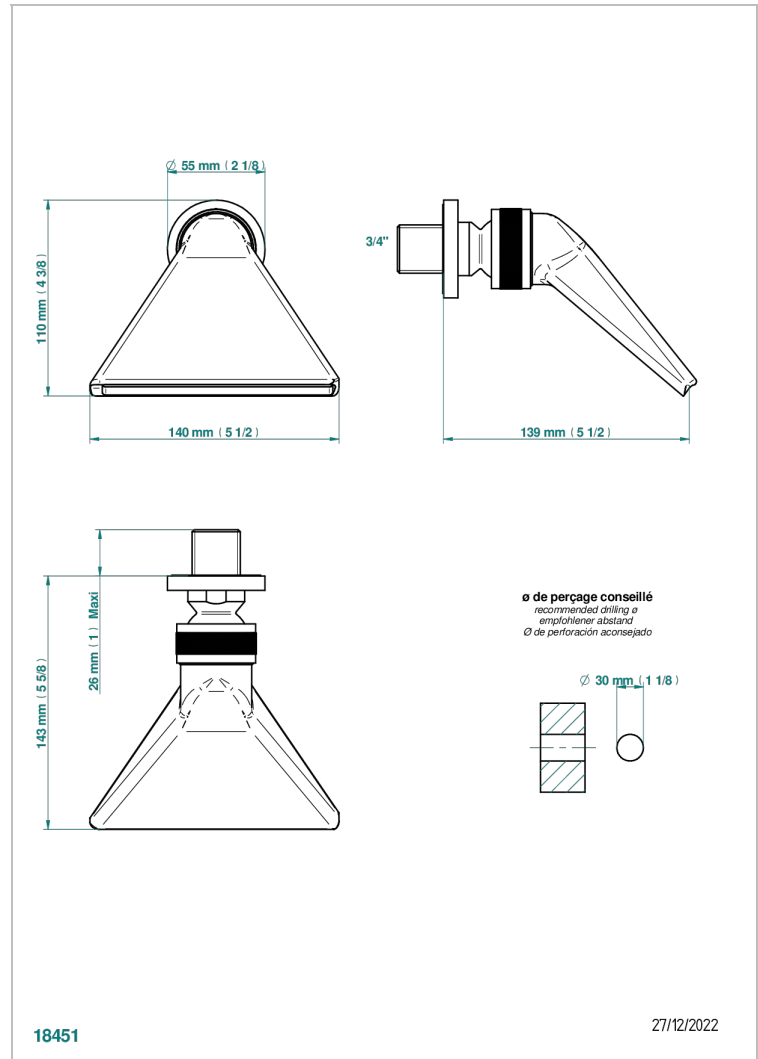

POMME CRISTAL LUSTRE OR

A46-3640

Douche sportive 3/4"

THG[®]
PARIS

CARACTÉRISTIQUES

- Jet cascade tonique
- Utilisation possible pour sauna
- Alimentation 3/4"

FINITIONS DISPONIBLES

Bronze clair - D01
Chromé - A02
Chromé / doré - G02
Chromé mat - C02
Doré brillant - F01
Doré mat - F07

Nickel brillant - B01
Nickel mat - C01
Noir mat céramique - D30
Or pâle - F30
Or pâle mat - F31
Pvd blush - H62

Pvd blush mat - H60
Pvd couleur bronze brown - F33
Pvd couleur bronze brown - mat - F34
Pvd couleur doré - H52
Pvd couleur doré mat - H53
Pvd couleur laiton - H49