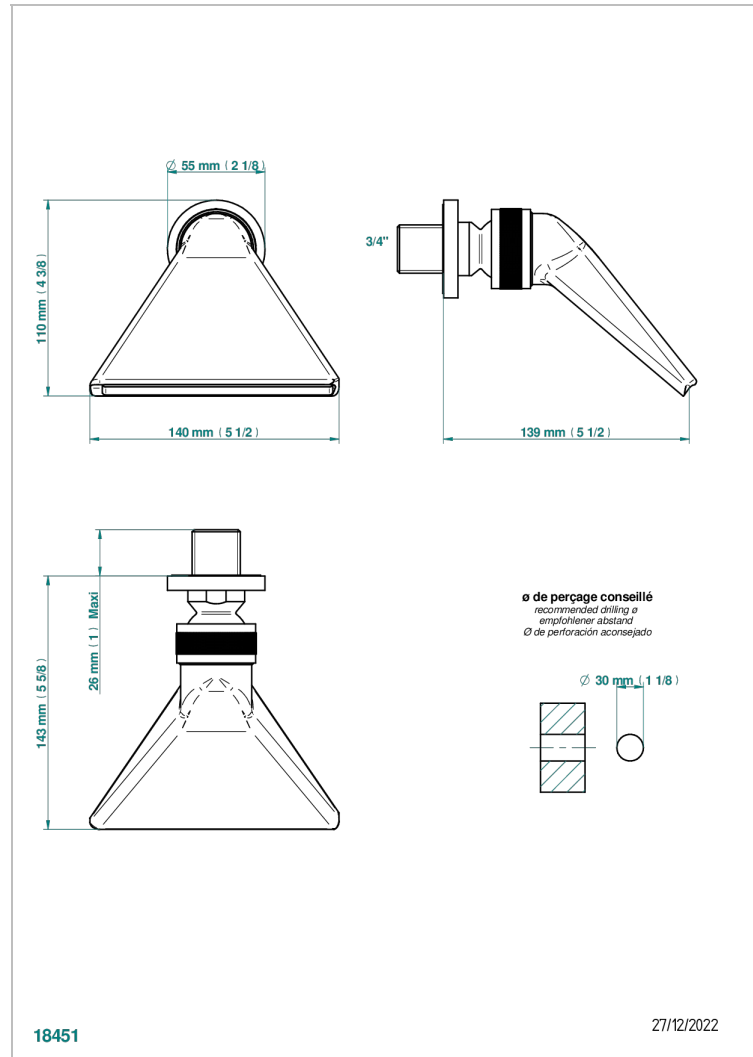

POMME CRISTAL LUSTRE OR

A46-3640

Douche sportive 3/4"

THG[®]
PARIS

CARACTÉRISTIQUES

- Jet cascade tonique
- Utilisation possible pour sauna
- Alimentation 3/4"

FINITIONS DISPONIBLES

Bronze clair - D01
Chromé - A02
Chromé / doré - G02
Chromé mat - C02
Doré brillant - F01
Doré mat - F07

Nickel brillant - B01
Nickel mat - C01
Noir mat céramique - D30
Or pâle - F30
Or pâle mat - F31
Pvd blush - H62

Pvd blush mat - H60
Pvd couleur bronze brown - F33
Pvd couleur bronze brown - mat - F34
Pvd couleur doré - H52
Pvd couleur doré mat - H53
Pvd couleur laiton - H49