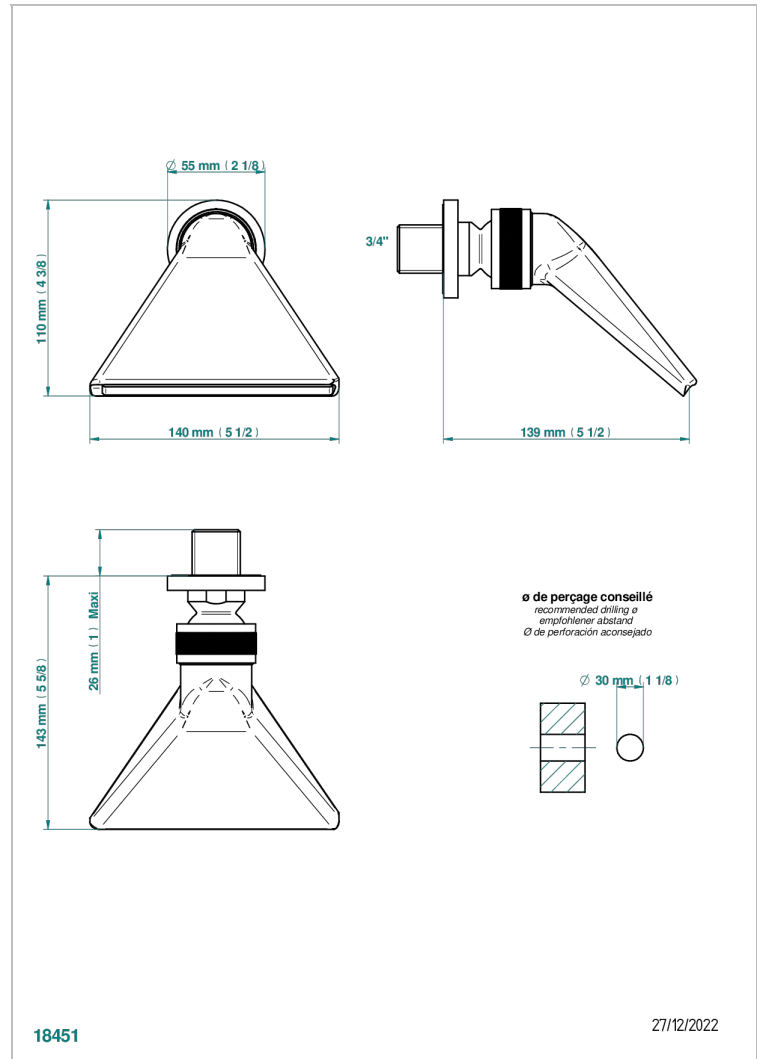

POMME CRISTAL LUSTROSO DORADO

A46-3640

Regadera 3/4" deportiva

THG[®]
PARIS

CARACTERÍSTICAS

- Pomme cristal lustroso dorado
- Regadera 3/4" deportiva

ACABADOS DISPONIBLES

Bronce claro - D01
Cerámica negra mate - D30
Cobre viejo mate - H07
Cromo - A02
Cromo / dorado - G02
Cromo mate - C02