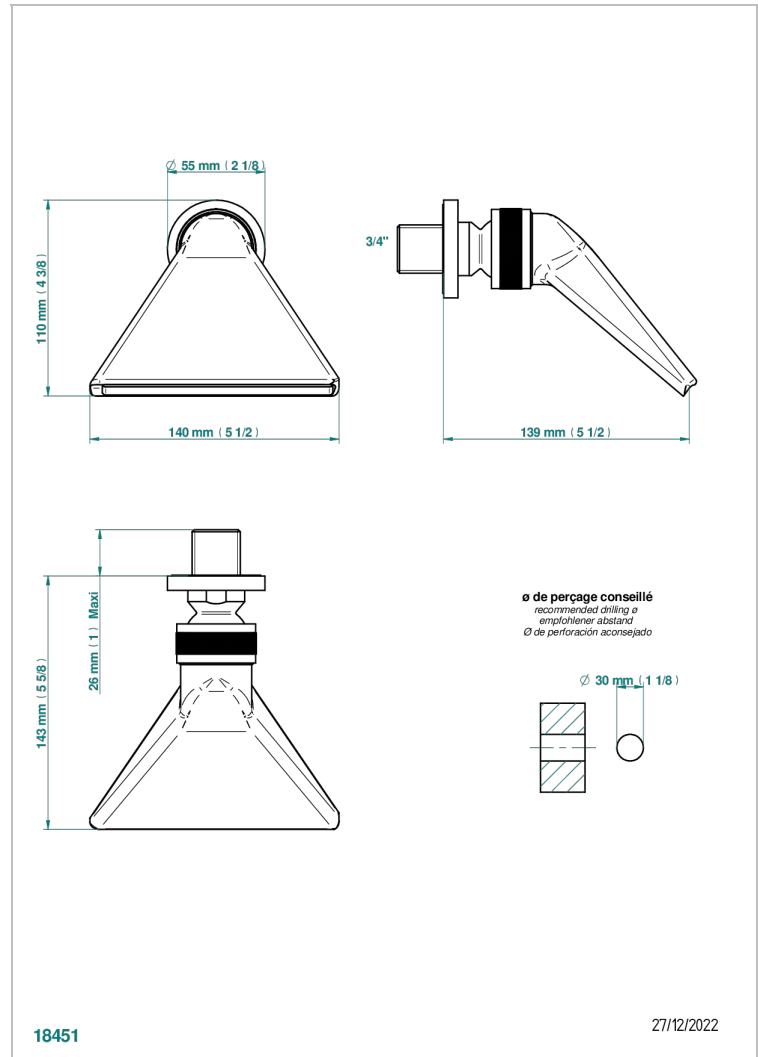

POMME CRISTAL LUSTRE OR

A46-3640

Douche sportive 3/4"

THG[®]
PARIS

CARACTÉRISTIQUES

- Jet cascade tonique
- Utilisation possible pour sauna
- Alimentation 3/4"

FINITIONS DISPONIBLES

Bronze clair - D01
Chromé - A02
Chromé / doré - G02
Chromé mat - C02
Doré brillant - F01
Doré mat - F07

Nickel brillant - B01
Nickel mat - C01
Noir mat céramique - D30
Or pâle - F30
Or pâle mat - F31
Pvd blush - H62

Pvd blush mat - H60
Pvd couleur bronze brown - F33
Pvd couleur bronze brown - mat - F34
Pvd couleur doré - H52
Pvd couleur doré mat - H53
Pvd couleur laiton - H49