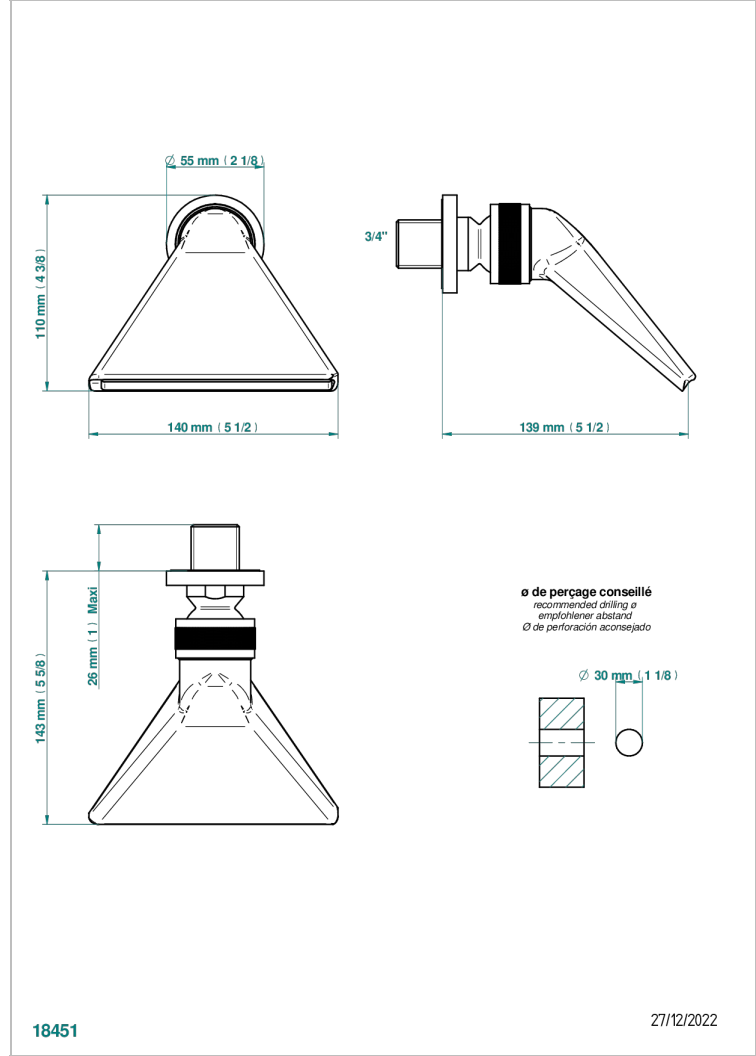

POMME CRISTAL LUSTROSO DORADO

A46-3640

Regadera 3/4" deportiva

THG[®]
PARIS

CARACTERÍSTICAS

- Pomme cristal lustrado dorado
- Regadera 3/4" deportiva

ACABADOS DISPONIBLES

Bronce claro - D01
Cerámica negra mate - D30
Cobre viejo mate - H07
Cromo - A02
Cromo / dorado - G02
Cromo mate - C02