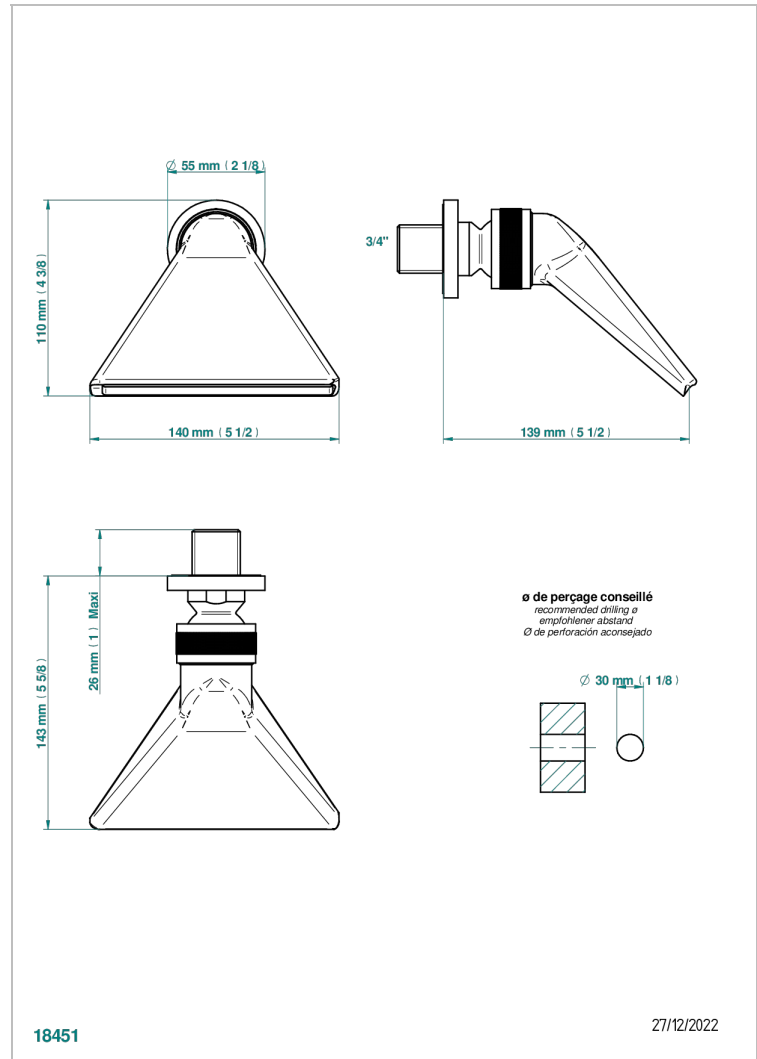

POMME CRISTAL CLAIR SATINE

A42-3640

Douche sportive 3/4"

THG[®]
PARIS

CARACTÉRISTIQUES

- Jet cascade tonique
- Utilisation possible pour sauna
- Alimentation 3/4"

FINITIONS DISPONIBLES

Bronze clair - D01
Chromé - A02
Chromé / doré - G02
Chromé mat - C02
Doré brillant - F01
Doré mat - F07

Nickel brillant - B01
Nickel mat - C01
Noir mat céramique - D30
Or pâle - F30
Or pâle mat - F31
Pvd blush - H62

Pvd blush mat - H60
Pvd couleur bronze brown - F33
Pvd couleur bronze brown - mat - F34
Pvd couleur doré - H52
Pvd couleur doré mat - H53
Pvd couleur laiton - H49

Pvd couleur laiton mat - H50
Pvd couleur nickel - H55
Pvd couleur nickel mat - H56
Pvd graphite - H64
Pvd graphite mat - H65
Pvd umber - H66

Pvd umber mat - H67
Vieux cuivre rouge mat - H07
Vieux nickel - H28