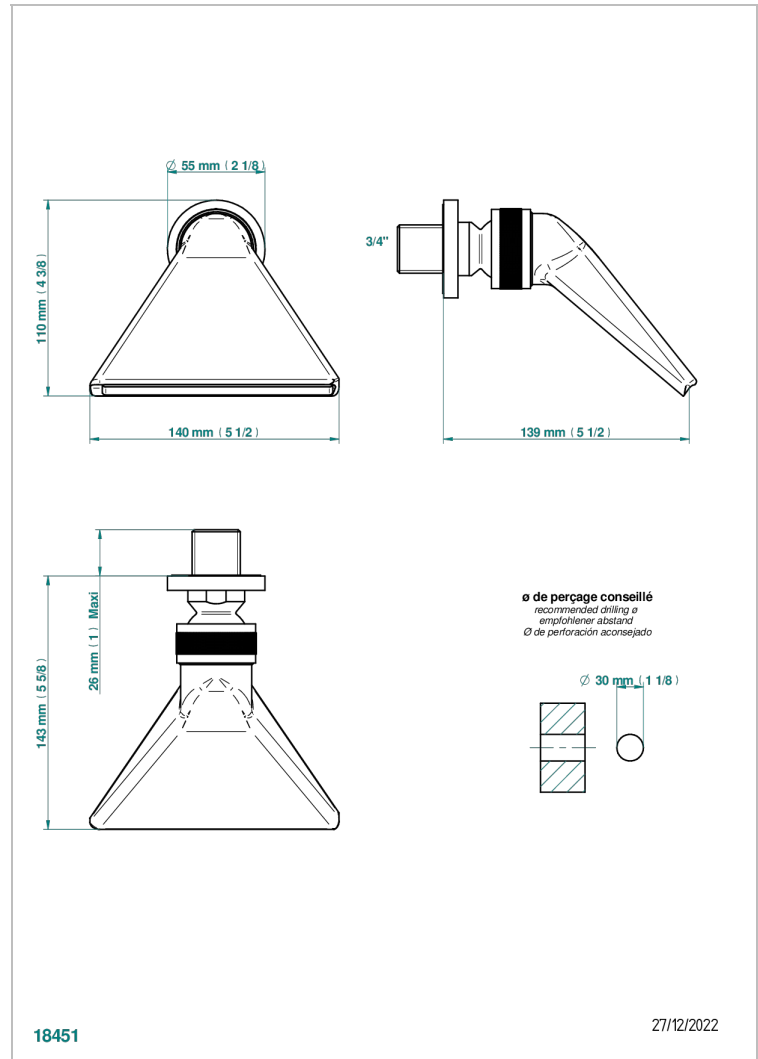

POMME, CRISTAL SATINADO

A42-3640

Regadera 3/4" deportiva

THG[®]
PARIS

CARACTERÍSTICAS

- Pomme, cristal satinado
- Regadera 3/4" deportiva

ACABADOS DISPONIBLES

Bronce claro - D01
Cerámica negra mate - D30
Cobre viejo mate - H07
Cromo - A02
Cromo / dorado - G02
Cromo mate - C02

Dorado - F01
Dorado mate - F07
Dorado pálido - F30
Dorado pálido mate (sin barniz) - F31
Níquel - B01
Níquel mate - C01

Níquel viejo - H28
Pvd blush - H62
Pvd blush mate - H60
Pvd color latón - H49
Pvd color latón mate - H50
Pvd color níquel - H55