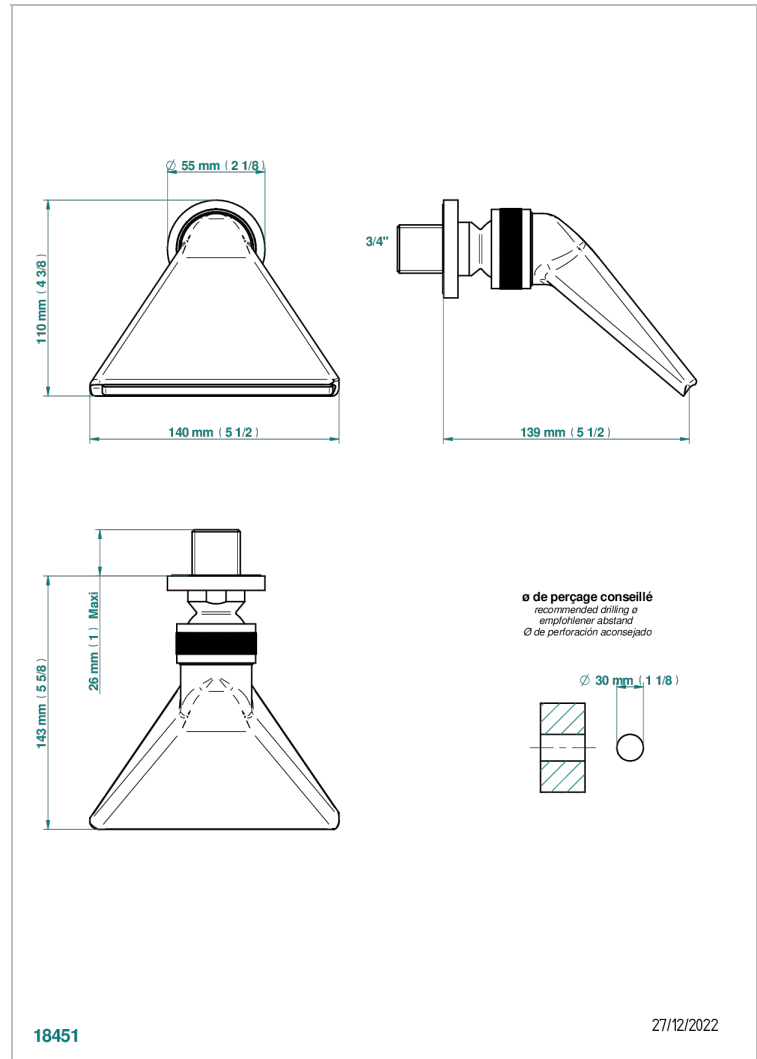

# POMME CRISTAL CLAIR SATINE

A42-3640

Douche sportive 3/4"

THG<sup>®</sup>  
PARIS

## CARACTÉRISTIQUES

- Jet cascade tonique
- Utilisation possible pour sauna
- Alimentation 3/4"