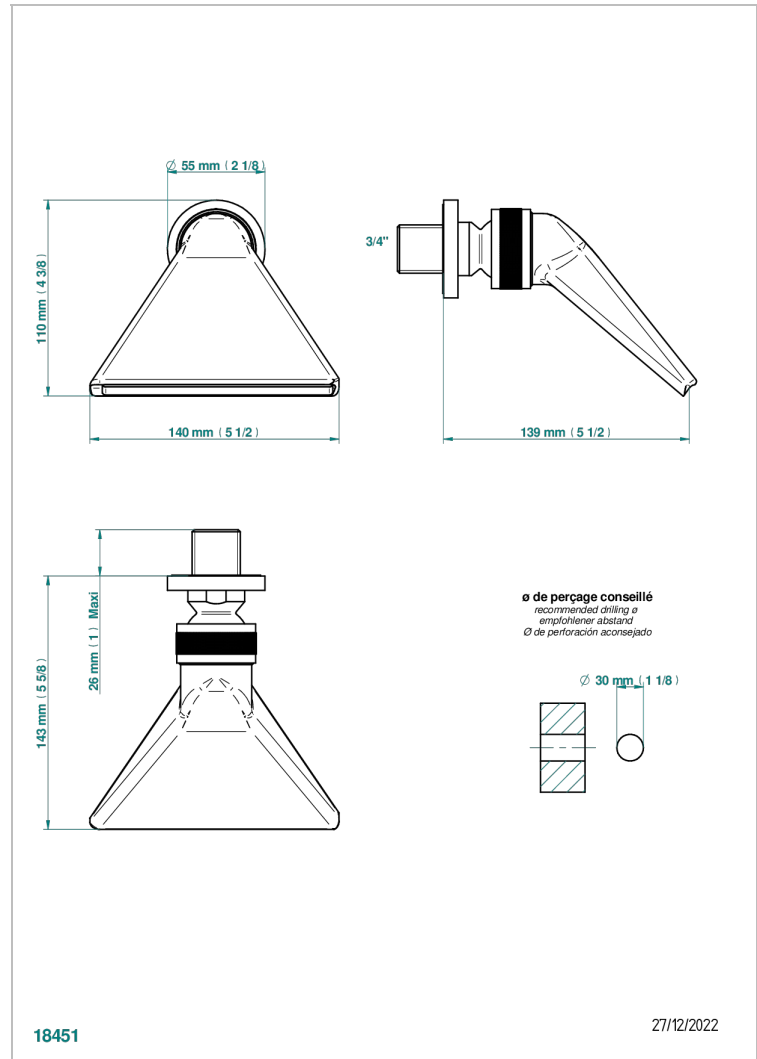

# POMME, CRISTAL SATINADO

A42-3640

Regadera 3/4" deportiva

THG<sup>®</sup>  
PARIS

## CARACTERÍSTICAS

- Pomme, cristal satinado
- Regadera 3/4" deportiva