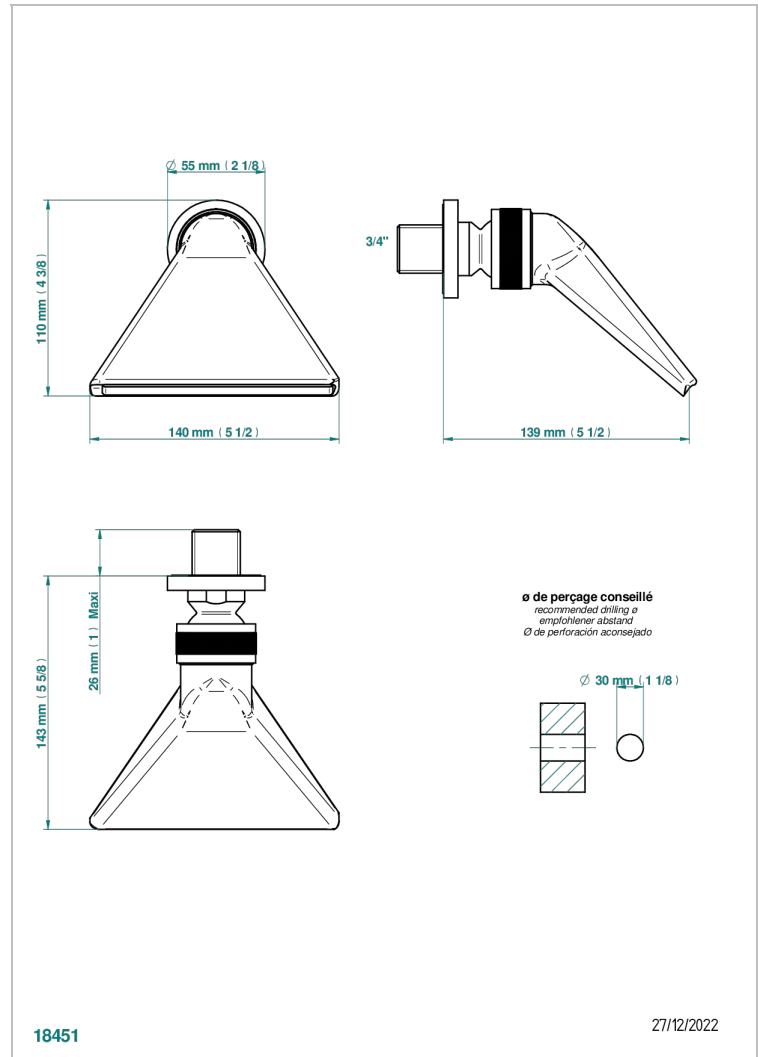

BAMBOU CRISTAL CLAIR

A35-3640

Douche sportive 3/4"

THG[®]
PARIS

CARACTÉRISTIQUES

- Jet cascade tonique
- Utilisation possible pour sauna
- Alimentation 3/4"

FINITIONS DISPONIBLES

Bronze clair - D01
Chromé - A02
Chromé / doré - G02
Chromé mat - C02
Doré brillant - F01
Doré mat - F07

Nickel brillant - B01
Nickel mat - C01
Noir mat céramique - D30
Or pâle - F30
Or pâle mat - F31
Pvd blush - H62

Pvd blush mat - H60
Pvd couleur bronze brown - F33
Pvd couleur bronze brown - mat - F34
Pvd couleur doré - H52
Pvd couleur doré mat - H53
Pvd couleur laiton - H49