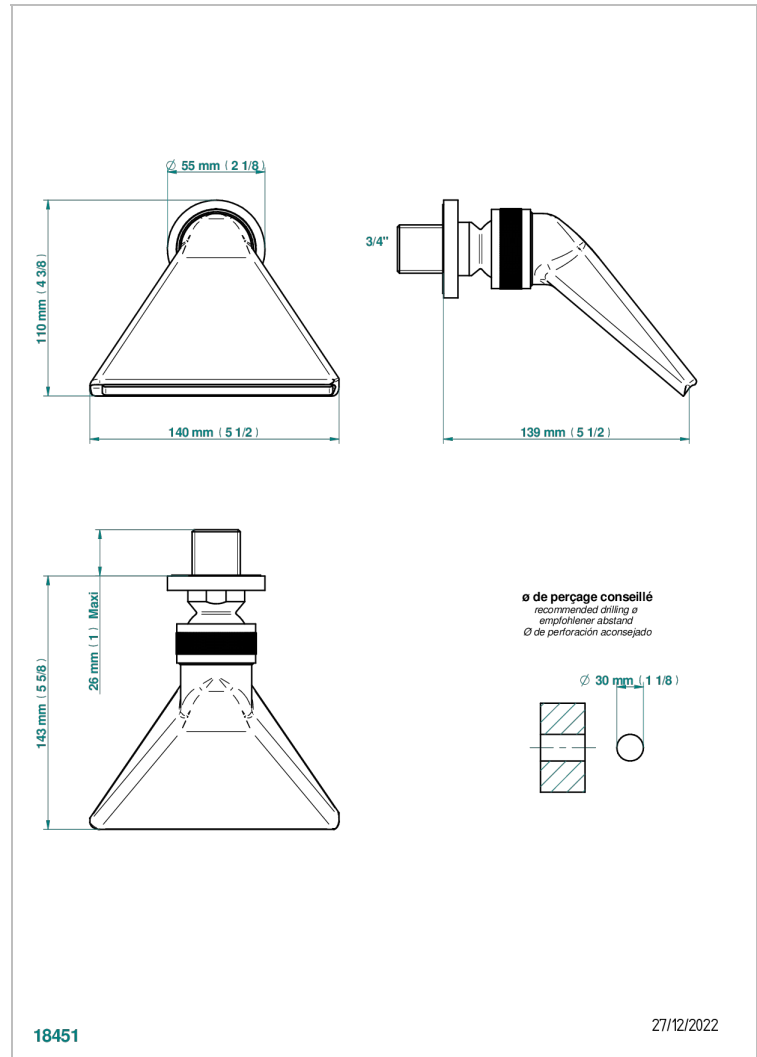

BAMBOU CRISTAL CLARO

A35-3640

Regadera 3/4" deportiva

THG[®]
PARIS

CARACTERÍSTICAS

- Bambou cristal claro
- Regadera 3/4" deportiva

ACABADOS DISPONIBLES

Bronce claro - D01
Cerámica negra mate - D30
Cobre viejo mate - H07
Cromo - A02
Cromo / dorado - G02
Cromo mate - C02