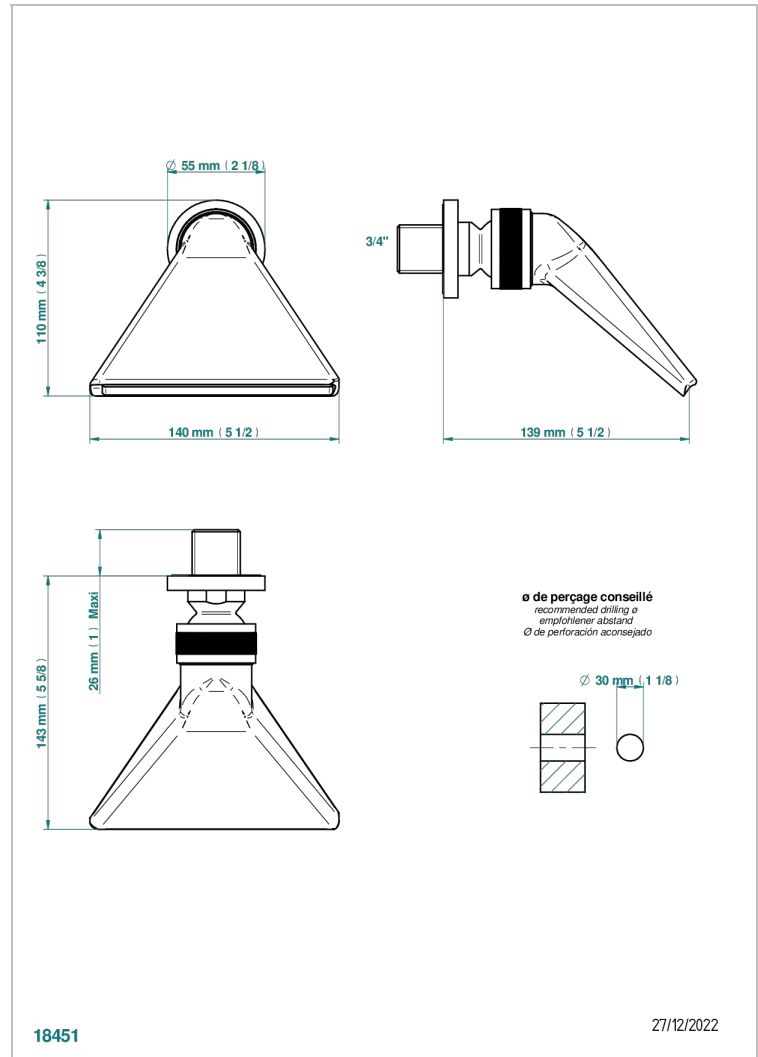

BAMBOU CRISTAL AMBRE

A34-3640

Douche sportive 3/4"

THG[®]
PARIS

CARACTÉRISTIQUES

- Jet cascade tonique
- Utilisation possible pour sauna
- Alimentation 3/4"

FINITIONS DISPONIBLES

Bronze clair - D01
Chromé - A02
Chromé / doré - G02
Chromé mat - C02
Doré brillant - F01
Doré mat - F07

Nickel brillant - B01
Nickel mat - C01
Noir mat céramique - D30
Or pâle - F30
Or pâle mat - F31
Pvd blush - H62

Pvd blush mat - H60
Pvd couleur bronze brown - F33
Pvd couleur bronze brown - mat - F34
Pvd couleur doré - H52
Pvd couleur doré mat - H53
Pvd couleur laiton - H49