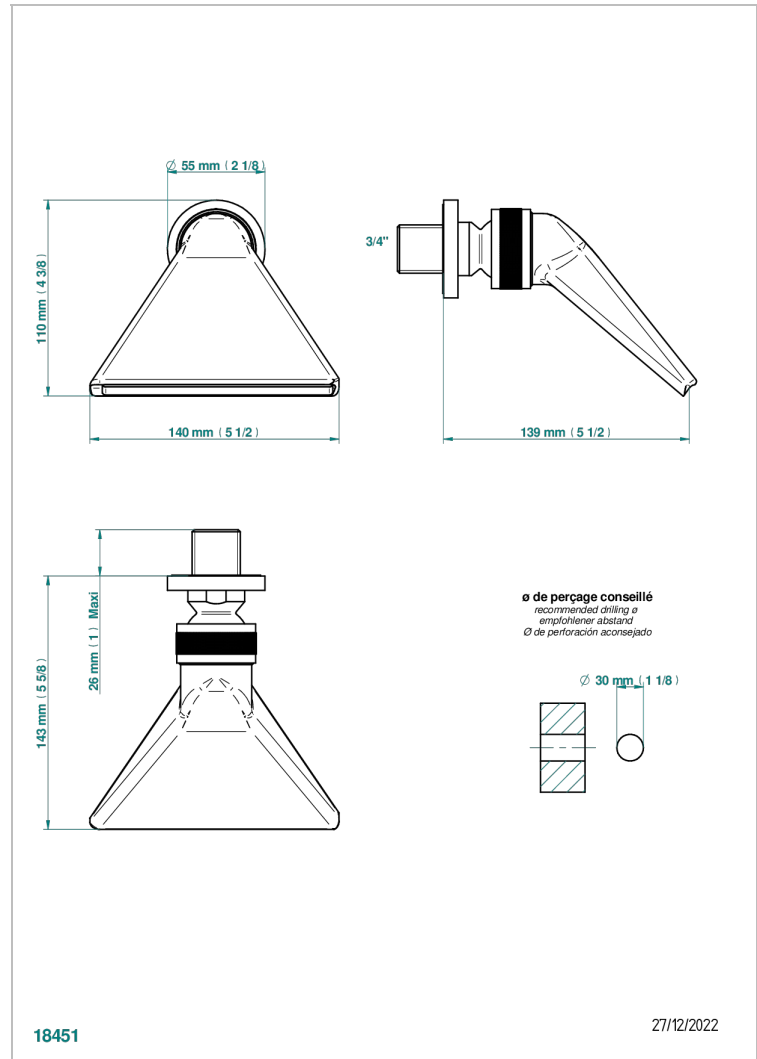

BAMBOU CRISTAL AMBAR

A34-3640

Regadera 3/4" deportiva

THG[®]
PARIS

CARACTERÍSTICAS

- BamboU cristal Ambar
- Regadera 3/4" deportiva

ACABADOS DISPONIBLES

Bronce claro - D01
Cerámica negra mate - D30
Cobre viejo mate - H07
Cromo - A02
Cromo / dorado - G02
Cromo mate - C02