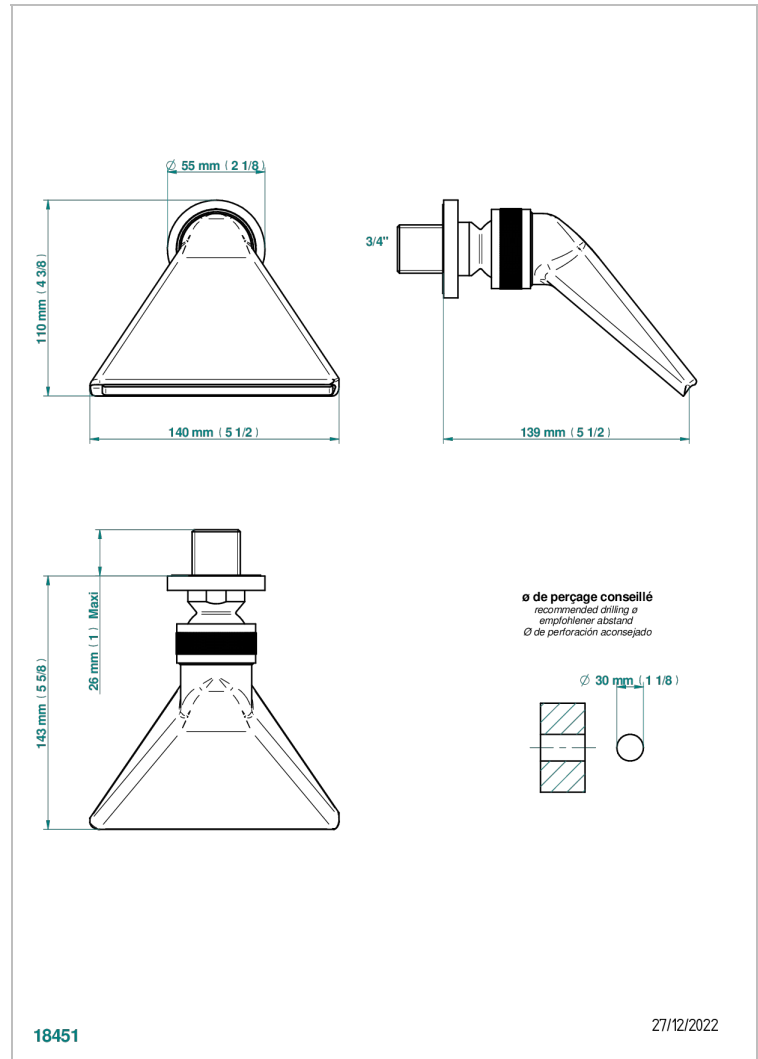

# BAMBOU CRISTAL AMBRE

A34-3640

Douche sportive 3/4"

THG<sup>®</sup>  
PARIS

## CARACTÉRISTIQUES

- Jet cascade tonique
- Utilisation possible pour sauna
- Alimentation 3/4"