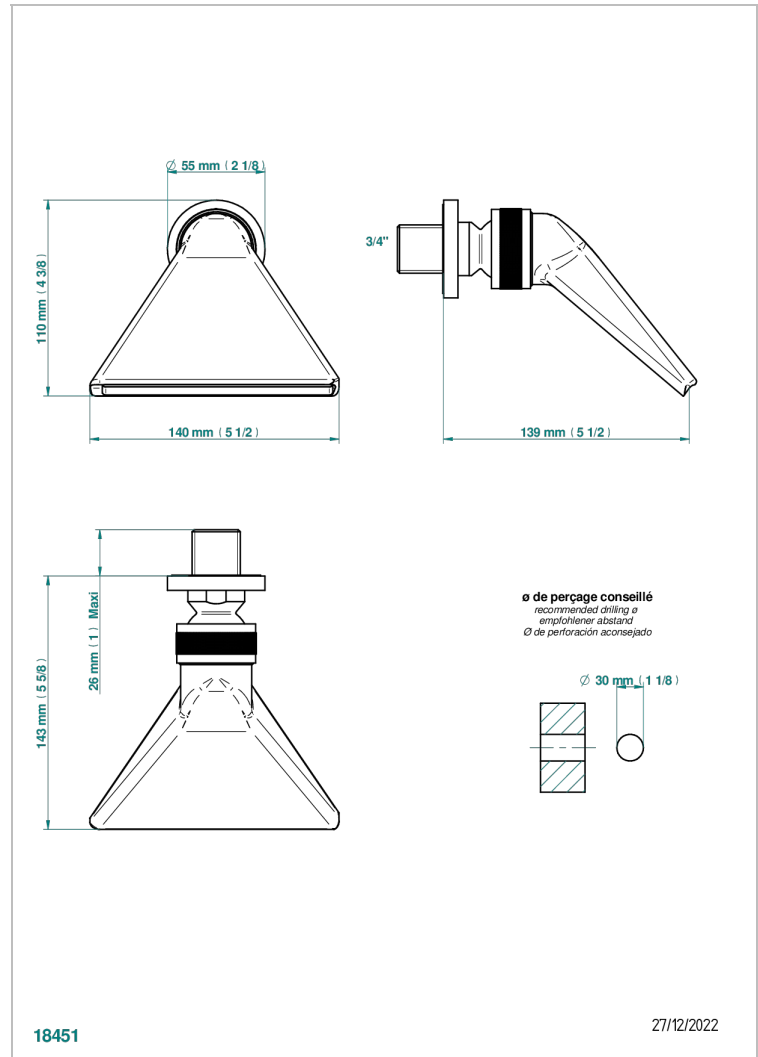

BAMBOU CRISTAL NOIR

A33-3640

Douche sportive 3/4"

THG[®]
PARIS

CARACTÉRISTIQUES

- Jet cascade tonique
- Utilisation possible pour sauna
- Alimentation 3/4"

FINITIONS DISPONIBLES

Bronze clair - D01
Chromé - A02
Chromé / doré - G02
Chromé mat - C02
Doré brillant - F01
Doré mat - F07

Nickel brillant - B01
Nickel mat - C01
Noir mat céramique - D30
Or pâle - F30
Or pâle mat - F31
Pvd blush - H62

Pvd blush mat - H60
Pvd couleur bronze brown - F33
Pvd couleur bronze brown - mat - F34
Pvd couleur doré - H52
Pvd couleur doré mat - H53
Pvd couleur laiton - H49