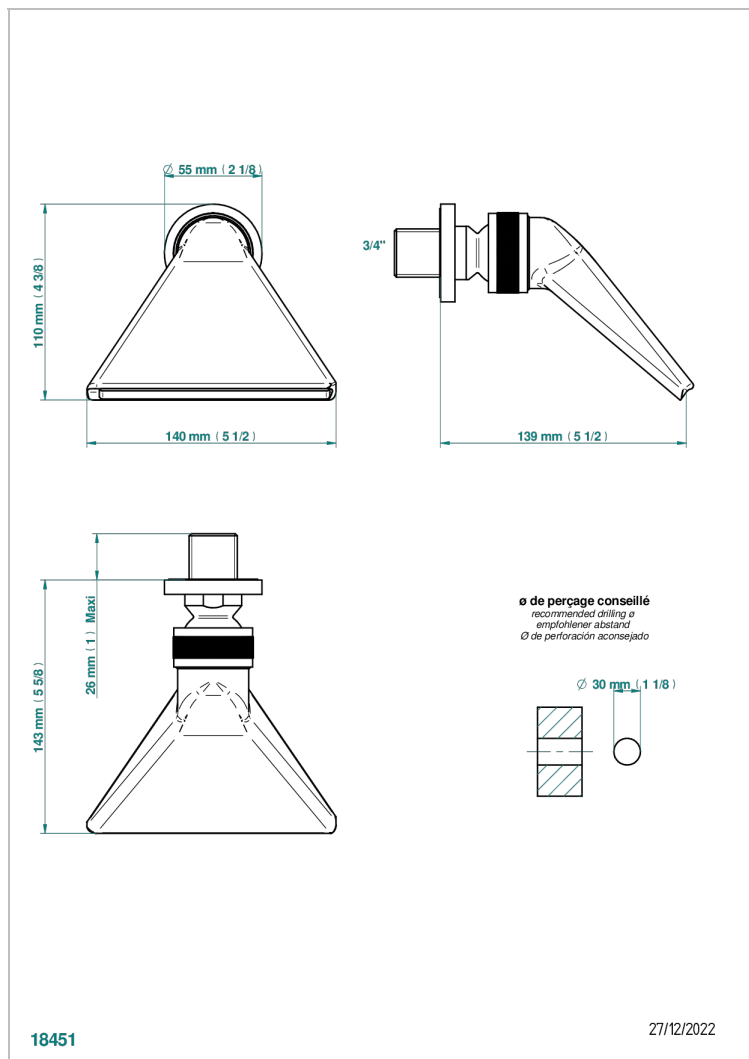

# BAMBOU CRISTAL NEGRO

A33-3640

Regadera 3/4" deportiva

THG<sup>®</sup>  
PARIS

## CARACTERÍSTICAS

- Bambou cristal negro
- Regadera 3/4" deportiva