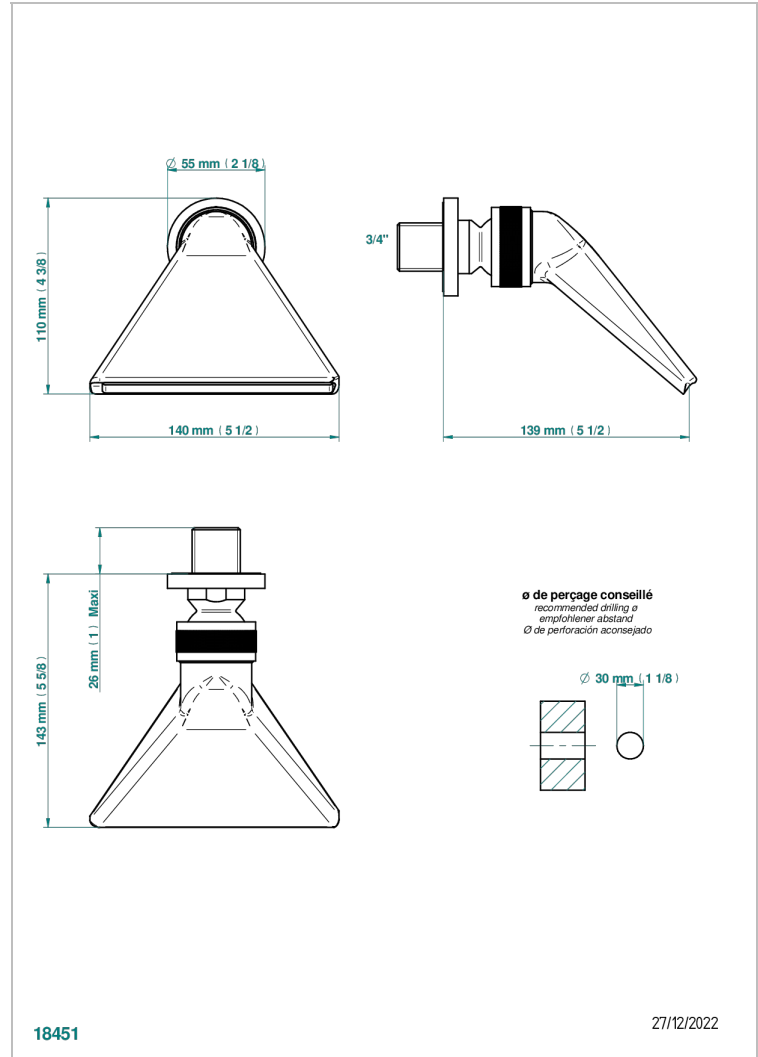

BAMBOU CRISTAL NOIR

A33-3640

Douche sportive 3/4"

THG[®]
PARIS

CARACTÉRISTIQUES

- Jet cascade tonique
- Utilisation possible pour sauna
- Alimentation 3/4"

FINITIONS DISPONIBLES

Bronze clair - D01
Chromé - A02
Chromé / doré - G02
Chromé mat - C02
Doré brillant - F01
Doré mat - F07

Nickel brillant - B01
Nickel mat - C01
Noir mat céramique - D30
Or pâle - F30
Or pâle mat - F31
Pvd blush - H62

Pvd blush mat - H60
Pvd couleur bronze brown - F33
Pvd couleur bronze brown - mat - F34
Pvd couleur doré - H52
Pvd couleur doré mat - H53
Pvd couleur laiton - H49