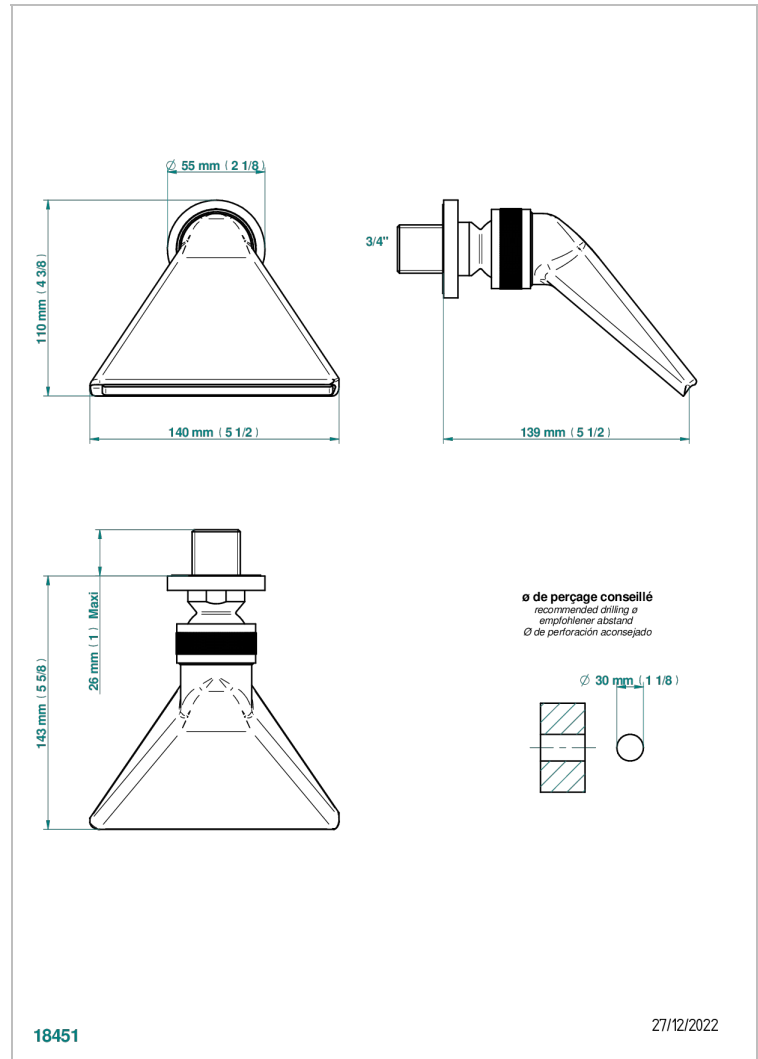

MOSSI CRISTAL CLAIR

A2N-3640

Douche sportive 3/4"

THG[®]
PARIS

CARACTÉRISTIQUES

- Jet cascade tonique
- Utilisation possible pour sauna
- Alimentation 3/4"

FINITIONS DISPONIBLES

Bronze clair - D01
Chromé - A02
Chromé / doré - G02
Chromé mat - C02
Doré brillant - F01
Doré mat - F07

Nickel brillant - B01
Nickel mat - C01
Noir mat céramique - D30
Or pâle - F30
Or pâle mat - F31
Pvd blush - H62

Pvd blush mat - H60
Pvd couleur bronze brown - F33
Pvd couleur bronze brown - mat - F34
Pvd couleur doré - H52
Pvd couleur doré mat - H53
Pvd couleur laiton - H49