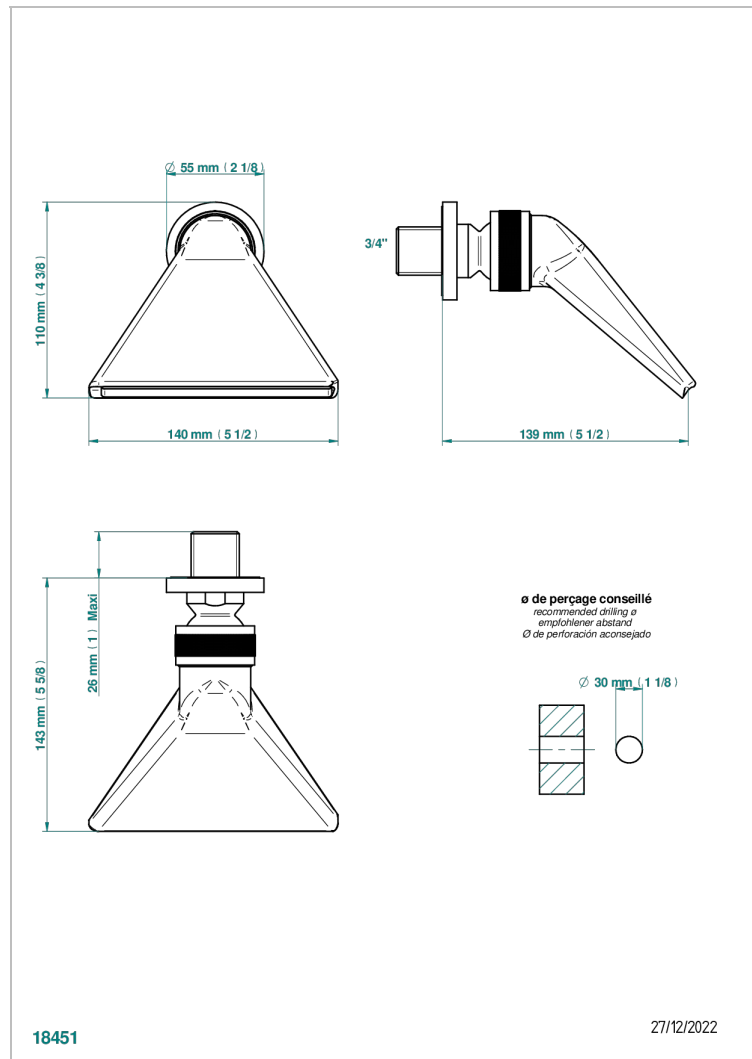

MOSSI CRISTAL NEGRO

A2N-3640

Regadera 3/4" deportiva

THG[®]
PARIS

CARACTERÍSTICAS

- Mossi cristal negro
- Regadera 3/4" deportiva

ACABADOS DISPONIBLES

Bronce claro - D01
Cerámica negra mate - D30
Cobre viejo mate - H07
Cromo - A02
Cromo / dorado - G02
Cromo mate - C02