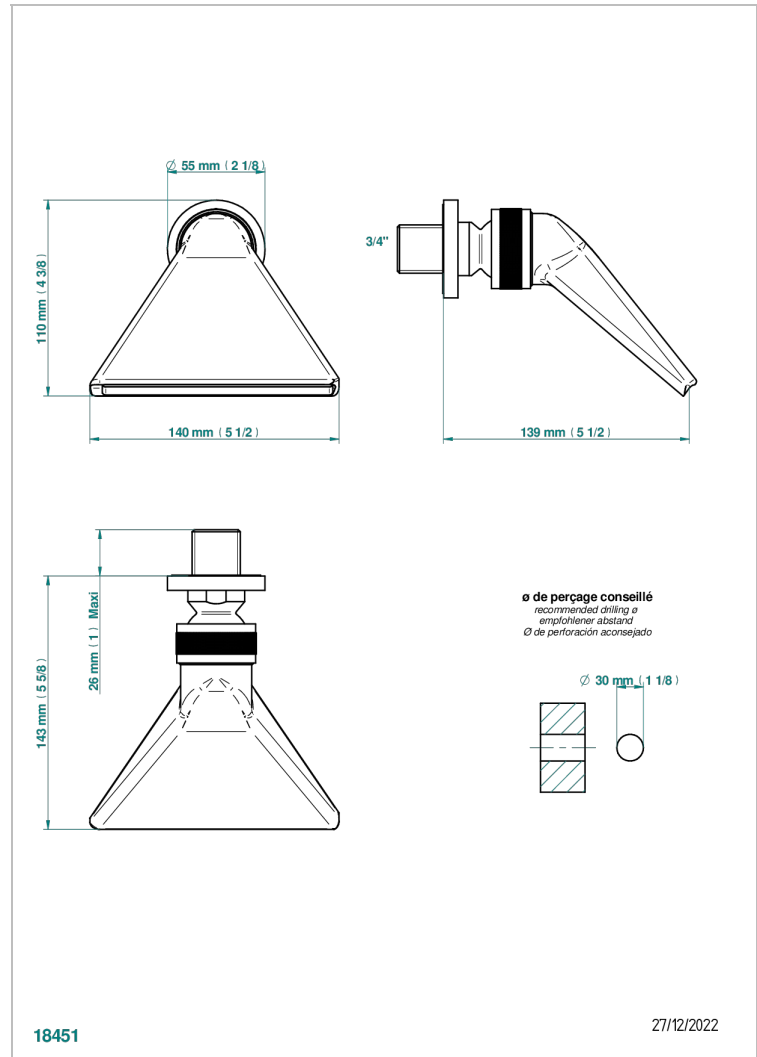

MOSSI CRISTAL CLAIR

A2N-3640

Douche sportive 3/4"

THG[®]
PARIS

CARACTÉRISTIQUES

- Jet cascade tonique
- Utilisation possible pour sauna
- Alimentation 3/4"

FINITIONS DISPONIBLES

Bronze clair - D01
Chromé - A02
Chromé / doré - G02
Chromé mat - C02
Doré brillant - F01
Doré mat - F07

Nickel brillant - B01
Nickel mat - C01
Noir mat céramique - D30
Or pâle - F30
Or pâle mat - F31
Pvd blush - H62

Pvd blush mat - H60
Pvd couleur bronze brown - F33
Pvd couleur bronze brown - mat - F34
Pvd couleur doré - H52
Pvd couleur doré mat - H53
Pvd couleur laiton - H49

Pvd couleur laiton mat - H50
Pvd couleur nickel - H55
Pvd couleur nickel mat - H56
Pvd graphite - H64
Pvd graphite mat - H65
Pvd umber - H66

Pvd umber mat - H67
Vieux cuivre rouge mat - H07
Vieux nickel - H28