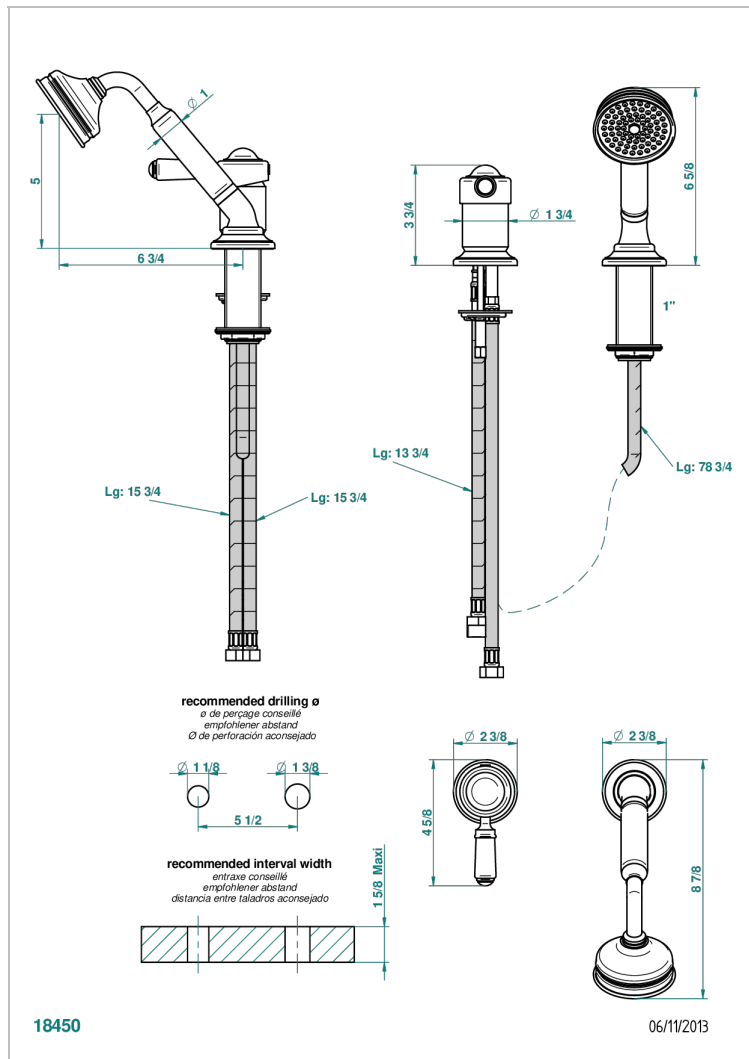

CHARLESTON CON MANETAS

G75-6523/60AUS

Mitigeur sur gorge avec douchette, coulant et flexible 2 m - standard américain

THG[®]
PARIS

CARACTERÍSTICAS

- Charleston con manetas
- Mitigeur sur gorge avec douchette, coulant et flexible 2 m - standard américain

ESPECIFICACIONES TÉCNICAS

- Recommandé : 3 bars (max. 5 bars) - Advised : 43,5 psi (max. 72 psi)
- 9,5 l/min à 3 bars (2.5 gpm at 43.5 psi)

ACABADOS DISPONIBLES

Bronce claro - D01
Cerámica negra mate - D30
Cromo - A02
Cromo / dorado - G02
Cromo mate - C02
Dorado - F01