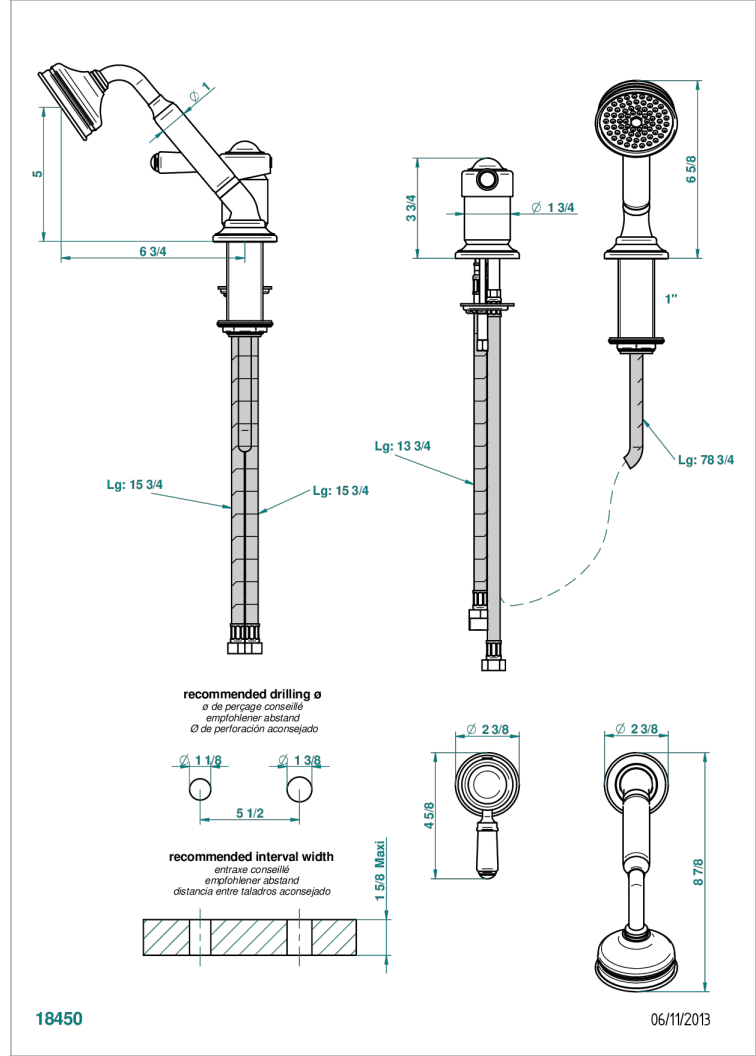

# CHARLESTON CON MANETAS

G75-6523/60A

THG<sup>®</sup>  
PARIS

Kit monomando de peluqueria : monomando con teleducha sobre encimera y flexo de 2 m y soporte

## CARACTERÍSTICAS

- Charleston con manetas
- Kit monomando de peluqueria : monomando con teleducha sobre encimera y flexo de 2 m y soporte