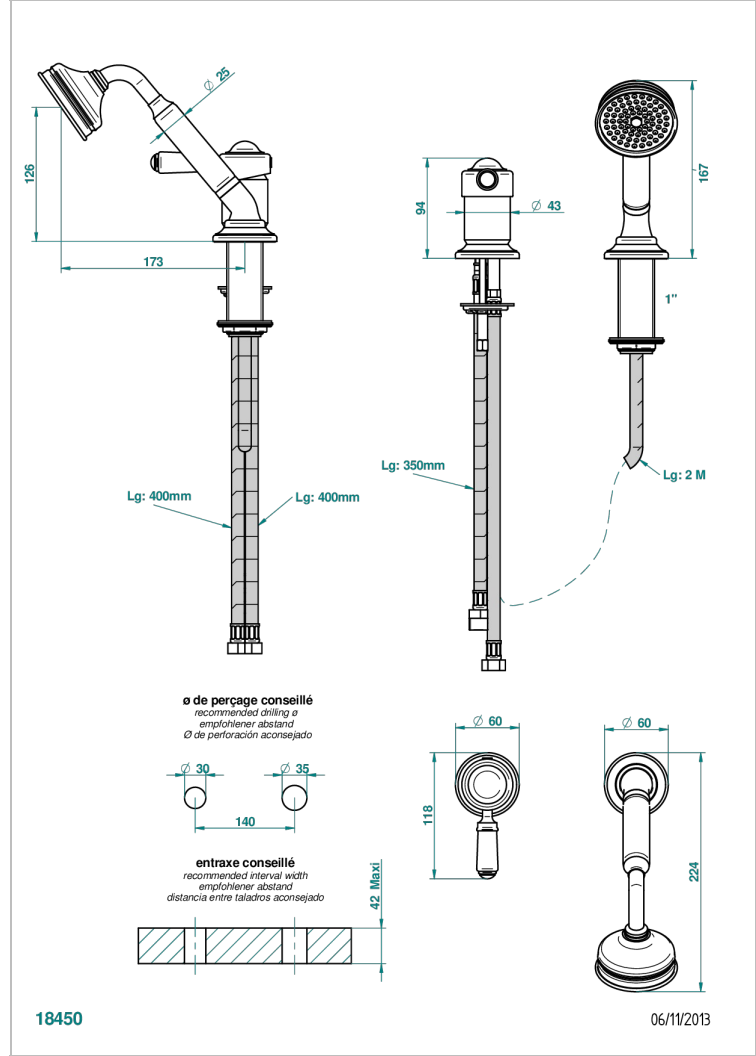

Kit monomando de peluqueria : monomando con teleducha sobre encimera y flexo de 2 m y soporte

CARACTERÍSTICAS

- Charleston
- Kit monomando de peluqueria : monomando con teleducha sobre encimera y flexo de 2 m y soporte

ESPECIFICACIONES TÉCNICAS

- Recommandé : 3 bars (max. 5 bars) - Advised : 43,5 psi (max. 72 psi)
- 9,5 l/min à 3 bars (2.5 gpm at 43.5 psi)

ACABADOS DISPONIBLES

Bronce claro - D01
Cerámica negra mate - D30
Cobre viejo mate - H07
Cromo - A02
Cromo / dorado - G02
Cromo mate - C02