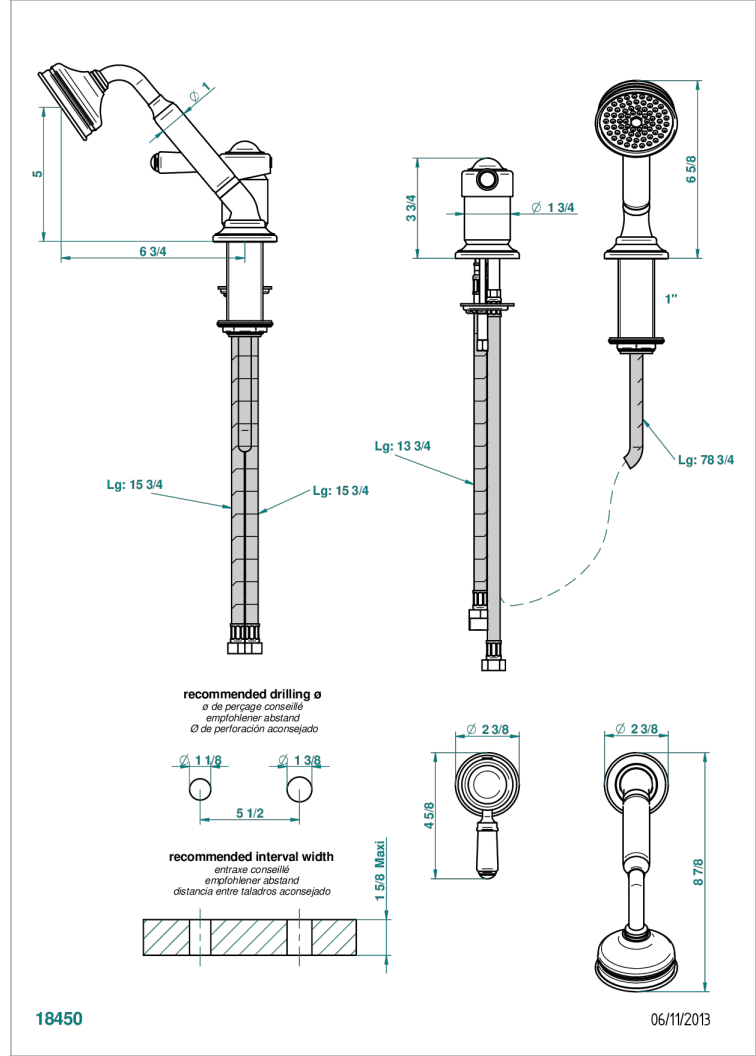

Kit monomando de peluqueria : monomando con teleducha sobre encimera y flexo de 2 m y soporte

CARACTERÍSTICAS

- Charleston
- Kit monomando de peluqueria : monomando con teleducha sobre encimera y flexo de 2 m y soporte

ESPECIFICACIONES TÉCNICAS

- Recommandé : 3 bars (max. 5 bars) - Advised : 43,5 psi (max. 72 psi)
- 9,5 l/min à 3 bars (2.5 gpm at 43.5 psi)

ACABADOS DISPONIBLES

Bronce claro - D01
 Cerámica negra mate - D30
 Cobre viejo mate - H07
 Cromo - A02
 Cromo / dorado - G02
 Cromo mate - C02