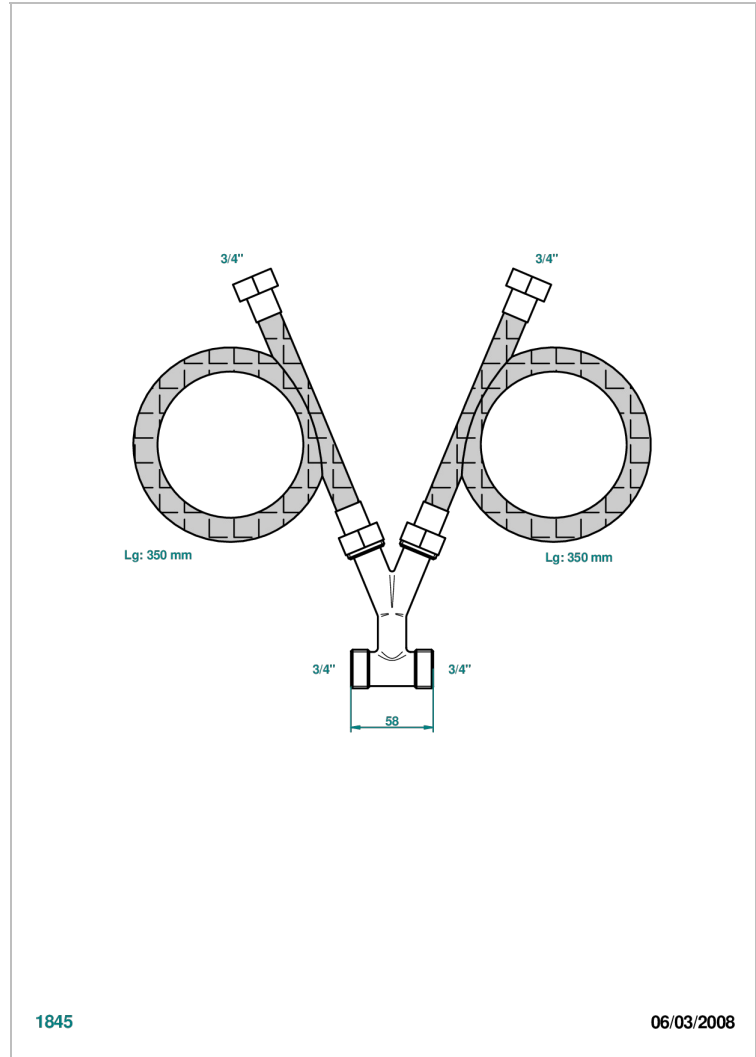

# STANDARDARTIKEL

G00-77

Montageset für Stand- Wasserfall- Wannenausläufe

THG<sup>®</sup>  
PARIS

## EIGENSCHAFTEN

- Standardartikel
- Montageset für Stand- Wasserfall- Wannenausläufe

## VERFÜGBARE OBERFLÄCHEN

\*\*\* - A00

1845

06/03/2008