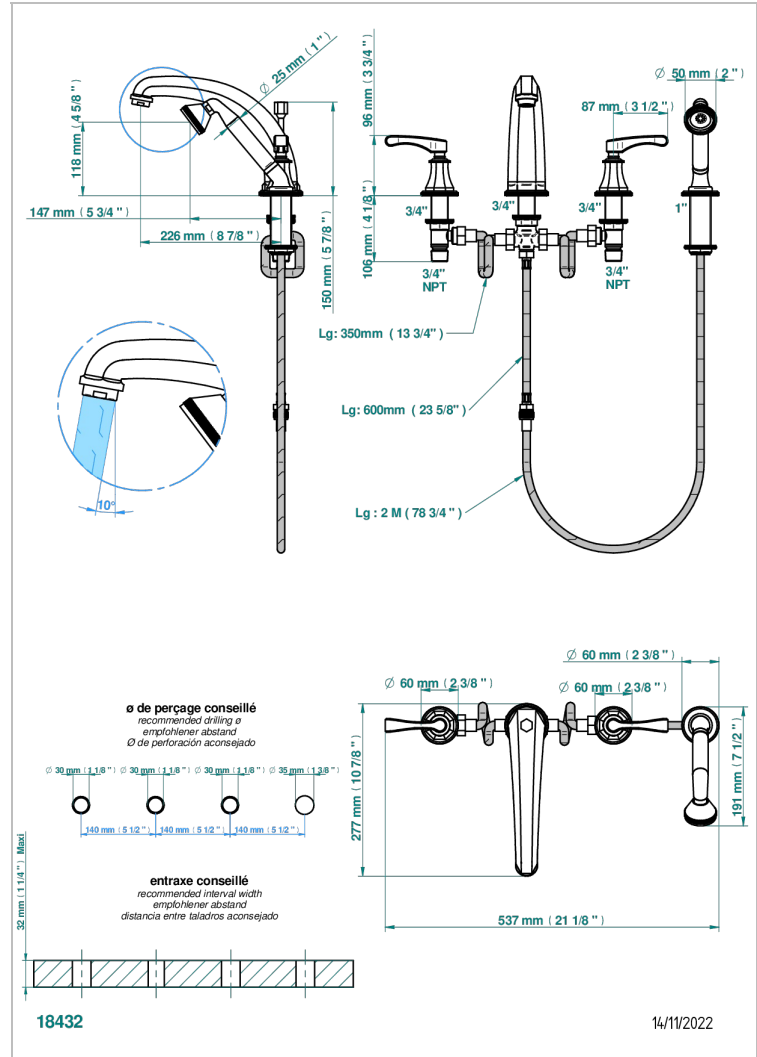

ART DECO A MANETTES

A55-112BSGBHUS

THG
PARIS

Mélangeur bain douche 4 trous sur gorge avec bec haut super goliath à inversion - standard américain

CARACTÉRISTIQUES

- Têtes à disques céramique 3/4" 1/4 tour
- Aérateur-mousseur
- Inverseur automatique
- Flexible métallique 2 m double agrafage avec système de changement par le dessus
- Douchette en laiton 2 jets réglables (pluie et tonique), réducteur de débit et clapet anti-retour
- Bec haut grand modèle
- Raccordements aux standards US

SPECIFICATIONS TECHNIQUES

- Recommandé : 3 bars (max. 5 bars) - Advised : 43,5 psi (max. 72 psi)
- Bec : 35 l/min à 3 bars - Douchette : 8 l/min à 3 bars
- Spout : 9.26 gpm at 43.5 psi - Handshower : 2.12 gpm at 43.5 psi