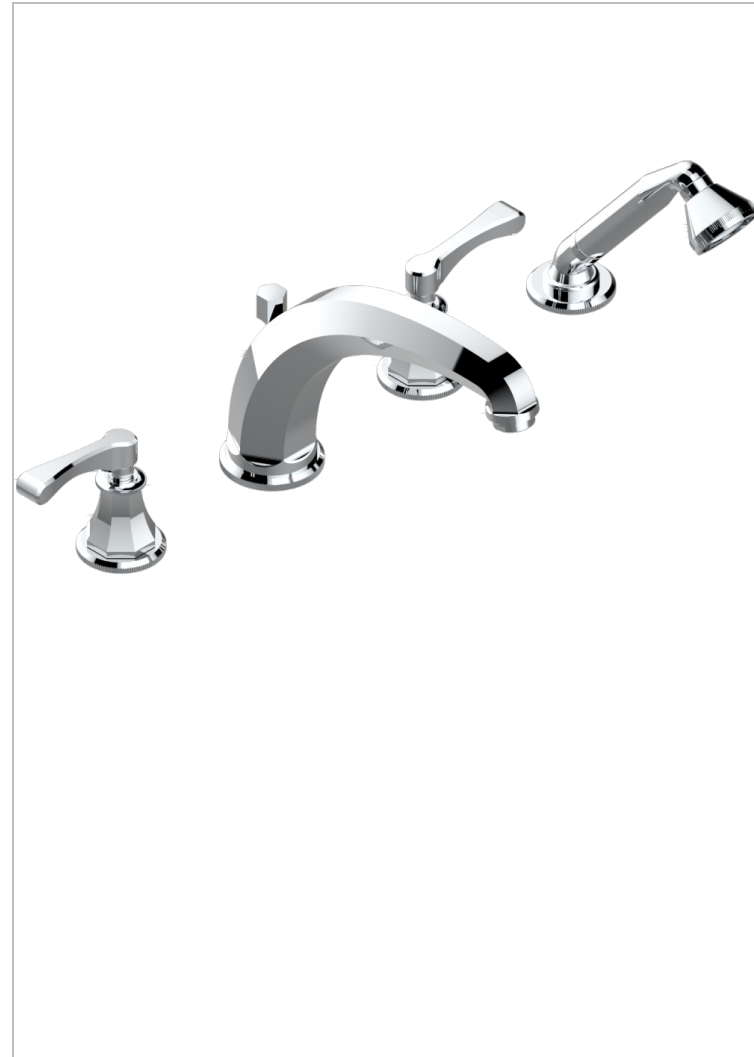

ART DECO A MANETTES

A55-112BSGBHUS

THG
PARIS

Mélangeur bain douche 4 trous sur gorge avec bec haut super goliath à inversion - standard américain

CARACTÉRISTIQUES

- Têtes à disques céramique 3/4" 1/4 tour
- Aérateur-mousseur
- Inverseur automatique
- Flexible métallique 2 m double agrafage avec système de changement par le dessus
- Douchette en laiton 2 jets réglables (pluie et tonique), réducteur de débit et clapet anti-retour
- Bec haut grand modèle
- Raccordements aux standards US

SPECIFICATIONS TECHNIQUES

- Recommandé : 3 bars (max. 5 bars) - Advised : 43,5 psi (max. 72 psi)
- Bec : 35 l/min à 3 bars - Douchette : 8 l/min à 3 bars
- Spout : 9.26 gpm at 43.5 psi - Handshower : 2.12 gpm at 43.5 psi

FINITIONS DISPONIBLES

Bronze clair - D01
Chromé - A02
Chromé / doré - G02
Chromé mat - C02
Doré brillant - F01
Doré mat - F07

Laiton fumé naturel - A13
Nickel brillant - B01
Nickel mat - C01
Noir mat céramique - D30
Or pâle - F30
Or pâle mat - F31