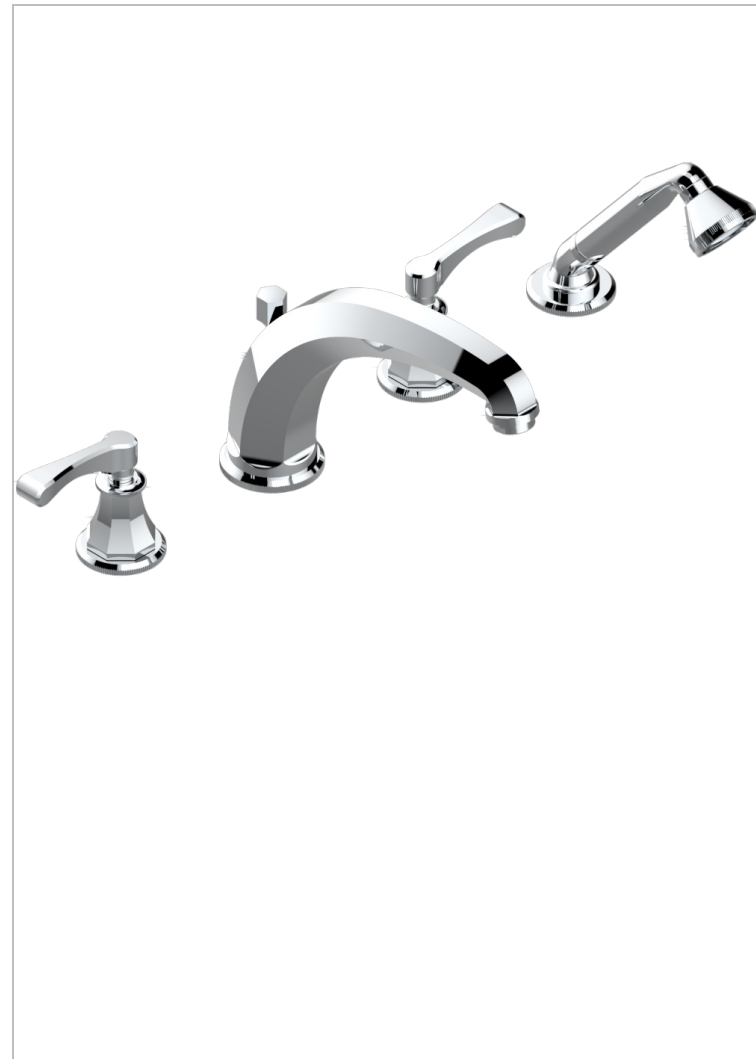

ART DECO CON MANETAS

A55-112BSGBHUS

Mélangeur bain douche 4 trous sur gorge avec bec haut super goliath à inversion - standard américain

CARACTERÍSTICAS

- Art Deco con manetas
- Mélangeur bain douche 4 trous sur gorge avec bec haut super goliath à inversion - standard américain

ESPECIFICACIONES TÉCNICAS

- Recommandé : 3 bars (max. 5 bars) - Advised : 43,5 psi (max. 72 psi)
- Bec : 35 l/min à 3 bars - Douchette : 8 l/min à 3 bars
- Spout : 9.26 gpm at 43.5 psi - Handshower : 2.12 gpm at 43.5 psi

ACABADOS DISPONIBLES

Bronce claro - D01
Cerámica negra mate - D30
Cobre viejo mate - H07
Cromo - A02
Cromo / dorado - G02
Cromo mate - C02

Dorado - F01
Dorado mate - F07
Dorado pálido - F30
Dorado pálido mate (sin barniz) - F31
Natural smoked Brass - A13
Níquel - B01

Níquel mate - C01
Níquel viejo - H28
Pvd blush - H62
Pvd blush mate - H60
Pvd color latón - H49
Pvd color latón mate - H50

Pvd color níquel - H55
Pvd color níquel mate - H56
Pvd color oro - H52
Pvd color oro mate - H53
Pvd grafito - H64
Pvd grafito mate - H65