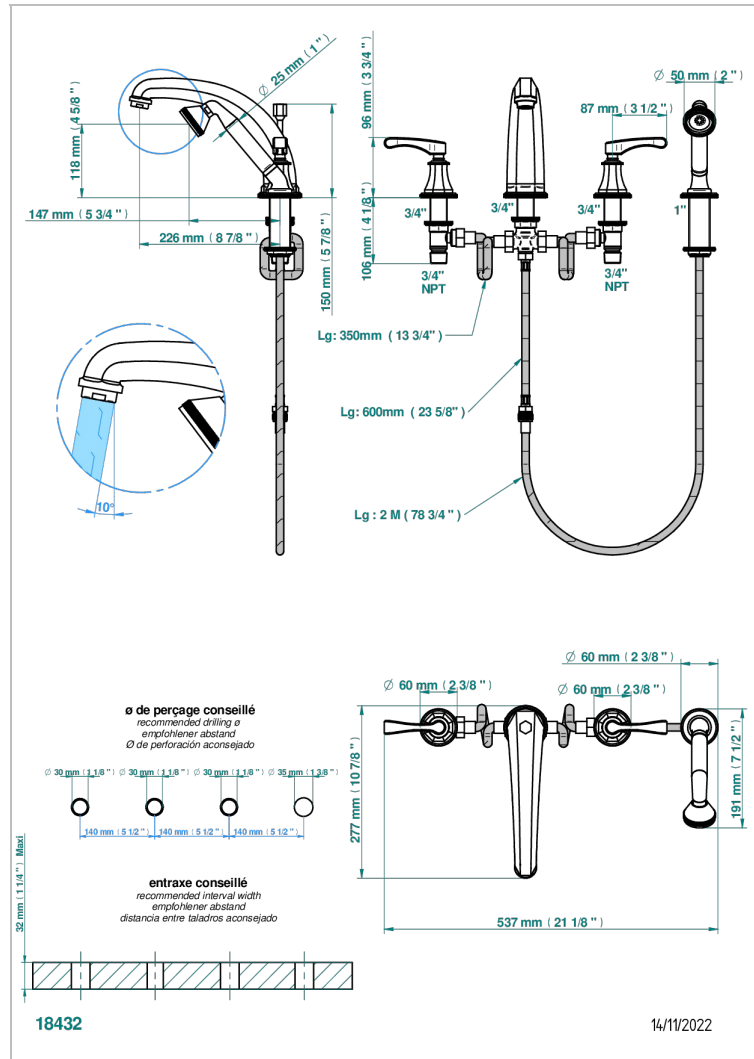

ART DECO CON MANETAS

A55-112BSGBHUS

Mélangeur bain douche 4 trous sur gorge avec bec haut super goliath à inversion - standard américain

CARACTERÍSTICAS

- Art Deco con manetas
- Mélangeur bain douche 4 trous sur gorge avec bec haut super goliath à inversion - standard américain

ESPECIFICACIONES TÉCNICAS

- Recommandé : 3 bars (max. 5 bars) - Advised : 43,5 psi (max. 72 psi)
- Bec : 35 l/min à 3 bars - Douchette : 8 l/min à 3 bars
- Spout : 9.26 gpm at 43.5 psi - Handshower : 2.12 gpm at 43.5 psi

Níquel mate - C01
Níquel viejo - H28
Pvd blush - H62
Pvd blush mate - H60
Pvd color latón - H49
Pvd color latón mate - H50

Pvd color níquel - H55
Pvd color níquel mate - H56
Pvd color oro - H52
Pvd color oro mate - H53
Pvd grafito - H64
Pvd grafito mate - H65