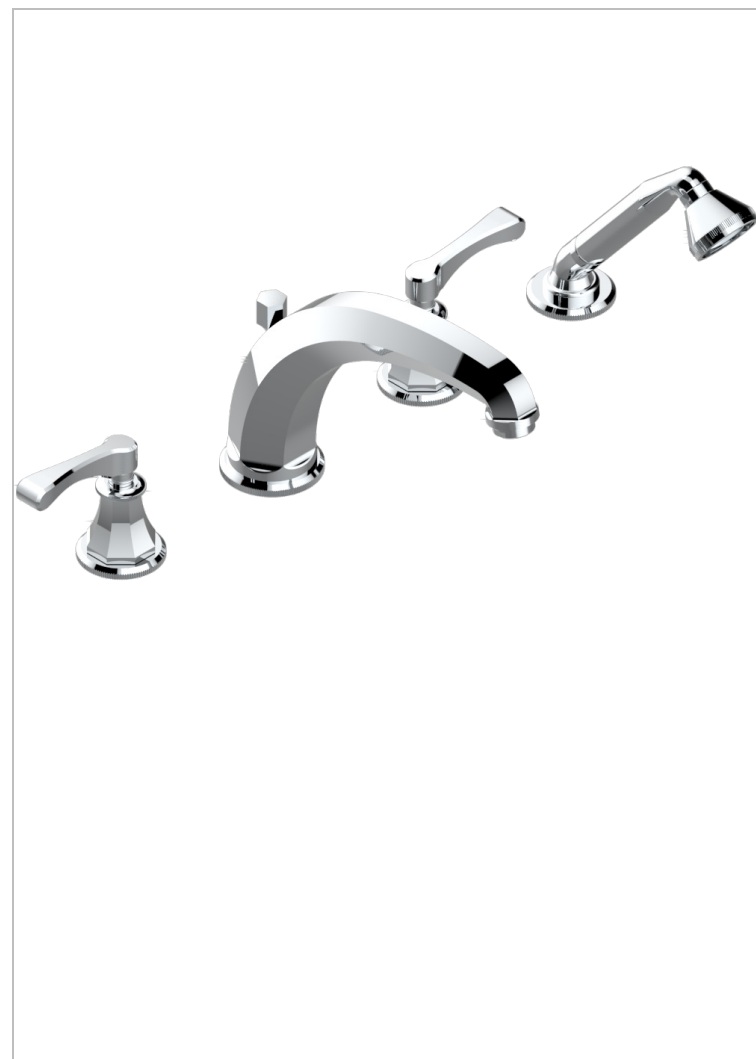

# ART DECO A MANETTES

A55-112BSGBH

Mélangeur bain douche 4 trous sur gorge avec bec haut super goliath à inversion

THG<sup>®</sup>  
PARIS

## CARACTÉRISTIQUES

- Têtes à disques céramique 3/4" 1/4 tour
- Aérateur-mousseur
- Inverseur automatique
- Flexible métallique 2 m double agrafage avec système de changement par le dessus
- Douchette en laiton 2 jets réglables (pluie et tonique), réducteur de débit et clapet anti-retour
- Bec haut grand modèle
- ACS : 18ACCLY473

## SPECIFICATIONS TECHNIQUES

- Recommandé : 3 bars (max. 5 bars) - Advised : 43,5 psi (max. 72 psi)
- Bec : 35 l/min à 3 bars - Douchette : 8 l/min à 3 bars
- Spout : 9.26 gpm at 43.5 psi - Handshower : 2.12 gpm at 43.5 psi