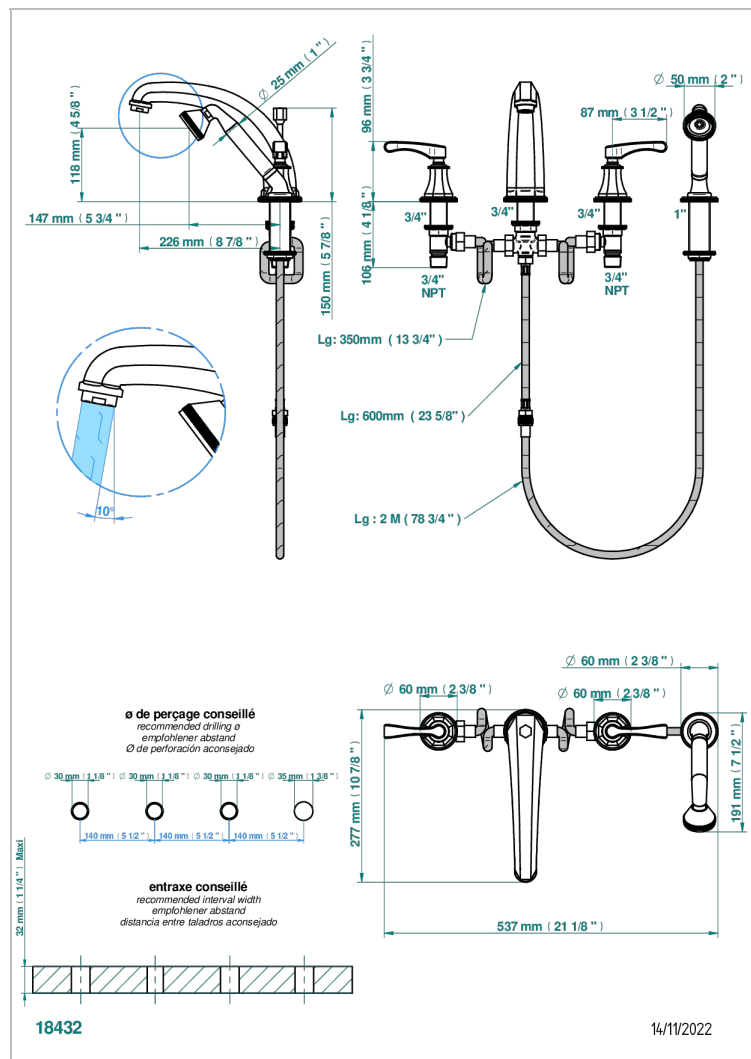

# ART DECO A MANETTES

A55-112BSGBH

Mélangeur bain douche 4 trous sur gorge avec bec haut super goliath à inversion

THG<sup>®</sup>  
PARIS

## CARACTÉRISTIQUES

- Têtes à disques céramique 3/4" 1/4 tour
- Aérateur-mousseur
- Inverseur automatique
- Flexible métallique 2 m double agrafage avec système de changement par le dessus
- Douchette en laiton 2 jets réglables (pluie et tonique), réducteur de débit et clapet anti-retour
- Bec haut grand modèle
- ACS : 18ACCLY473

## SPECIFICATIONS TECHNIQUES

- Recommandé : 3 bars (max. 5 bars) - Advised : 43,5 psi (max. 72 psi)
- Bec : 35 l/min à 3 bars - Douchette : 8 l/min à 3 bars
- Spout : 9.26 gpm at 43.5 psi - Handshower : 2.12 gpm at 43.5 psi