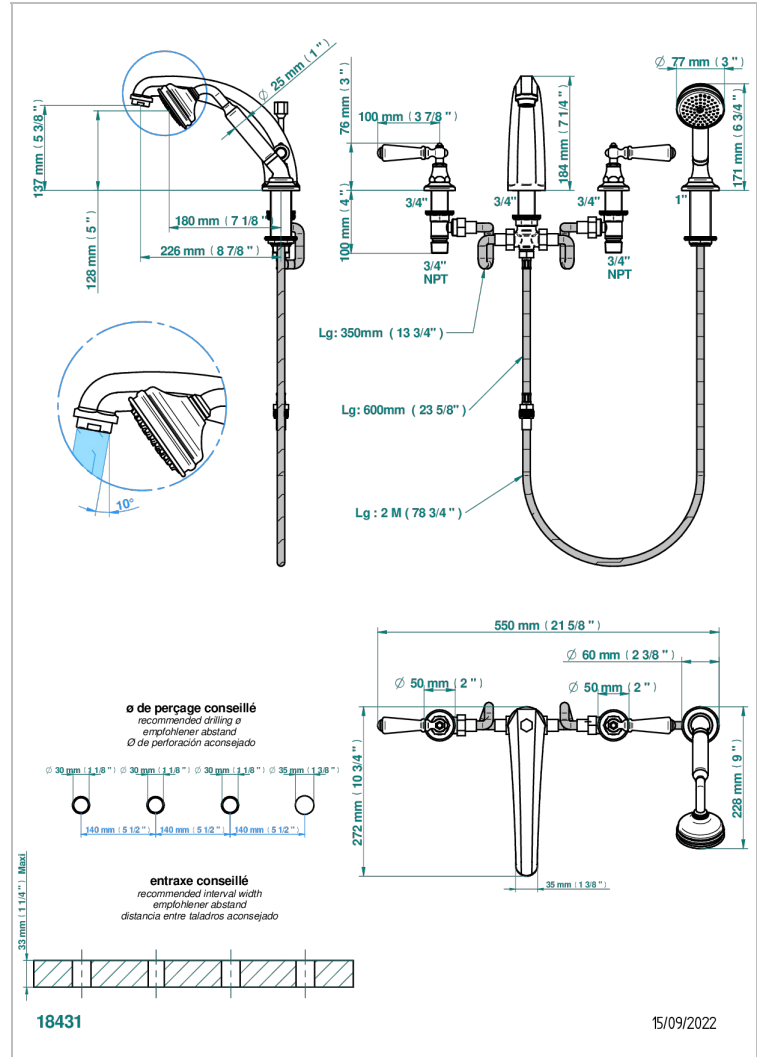

CHARLESTON CON MANETAS

G75-112BSGBHUS

THG
PARIS

Mélangeur bain douche 4 trous sur gorge avec bec haut super goliath à inversion - standard américain

CARACTERÍSTICAS

- Charleston con manetas
- Mélangeur bain douche 4 trous sur gorge avec bec haut super goliath à inversion - standard américain

ESPECIFICACIONES TÉCNICAS

- Recommandé : 3 bars (max. 5 bars) - Advised : 43,5 psi (max. 72 psi)
- Bec : 35 l/min à 3 bars - Douchette : 9,5 l/min à 3 bars
- Spout : 9.26 gpm at 43.5 psi - Handshower : 2.5 gpm at 43.5 psi