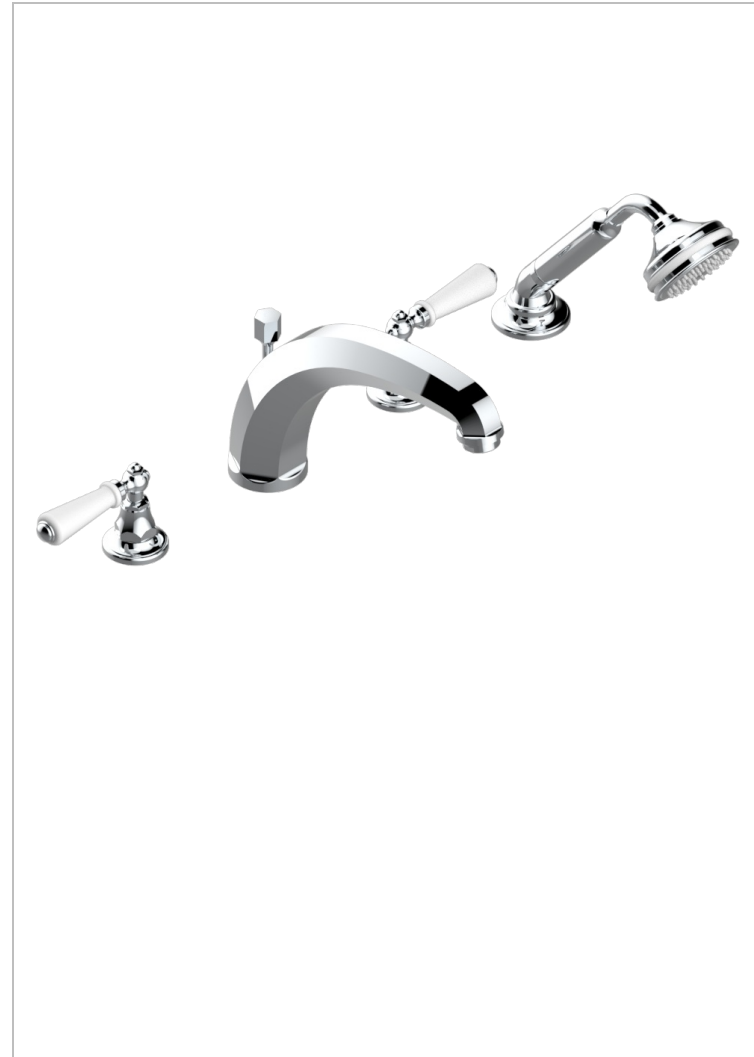

CHARLESTON CON MANETAS

G75-112BSGBHUS

THG
PARIS

Mélangeur bain douche 4 trous sur gorge avec bec haut super goliath à inversion - standard américain

CARACTERÍSTICAS

- Charleston con manetas
- Mélangeur bain douche 4 trous sur gorge avec bec haut super goliath à inversion - standard américain

ESPECIFICACIONES TÉCNICAS

- Recommandé : 3 bars (max. 5 bars) - Advised : 43,5 psi (max. 72 psi)
- Bec : 35 l/min à 3 bars - Douchette : 9,5 l/min à 3 bars
- Spout : 9.26 gpm at 43.5 psi - Handshower : 2.5 gpm at 43.5 psi

ACABADOS DISPONIBLES

Bronce claro - D01
Cerámica negra mate - D30
Cromo - A02
Cromo / dorado - G02
Cromo mate - C02
Dorado - F01

Dorado mate - F07
Dorado pálido - F30
Dorado pálido mate (sin barniz) - F31
Natural smoked Brass - A13
Níquel - B01
Níquel mate - C01

Níquel viejo - H28
Pvd blush - H62
Pvd blush mate - H60
Pvd color latón - H49
Pvd color latón mate - H50
Pvd color níquel - H55

Pvd color níquel mate - H56
Pvd color oro - H52
Pvd color oro mate - H53
Pvd grafito - H64
Pvd grafito mate - H65
Pvd marrón bronce - F33