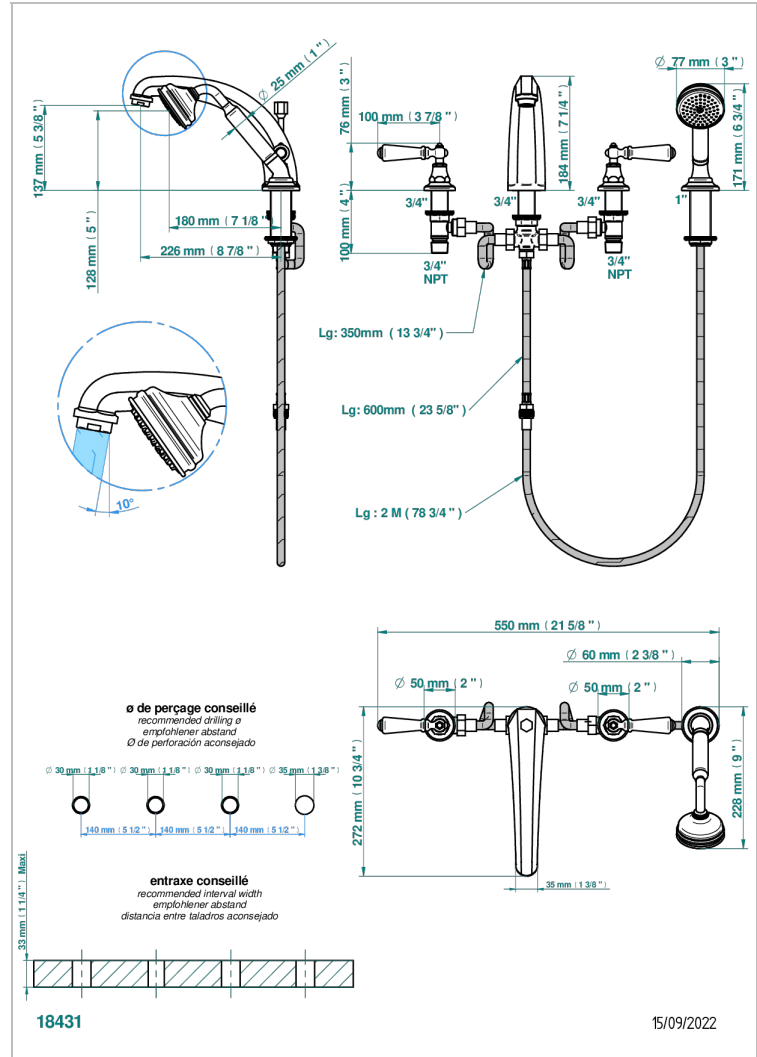

CHARLESTON A MANETTES

G75-112BSGBH

Mélangeur bain douche 4 trous sur gorge avec bec haut super goliath à inversion

THG
PARIS

CARACTÉRISTIQUES

- Têtes à disques céramique 3/4" 1/4 tour
- Aérateur-mousseur
- Inverseur automatique
- Flexible métallique 2 m double agrafage avec système de changement par le dessus
- Douchette en laiton avec tapis Easyclean, réducteur de débit et clapet anti-retour
- Bec haut grand modèle
- ACS : 18ACCLY473

CERTIFICATIONS

SPECIFICATIONS TECHNIQUES

- Recommandé : 3 bars (max. 5 bars) - Advised : 43,5 psi (max. 72 psi)
- Bec : 35 l/min à 3 bars - Douchette : 9,5 l/min à 3 bars
- Spout : 9.26 gpm at 43.5 psi - Handshower : 2.5 gpm at 43.5 psi