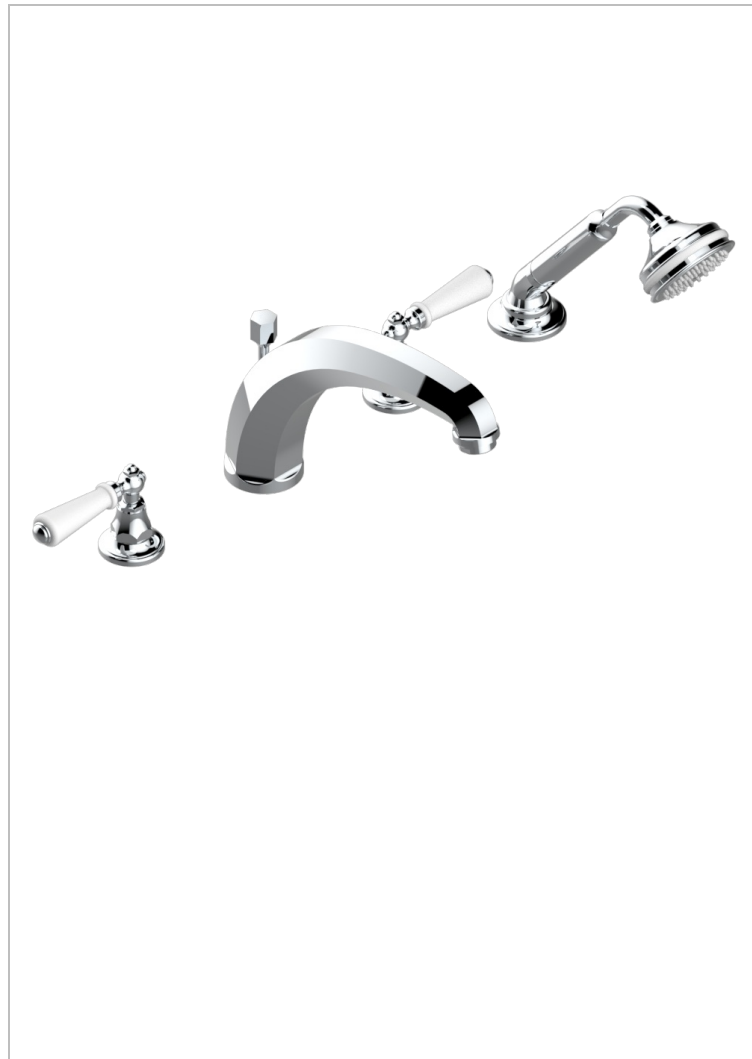

CHARLESTON CON MANETAS

G75-112BSGBH

Batería baÑo/ducha sobre encimera. caÑo super goliath alto, inversor incorporado y teleducha con flexo de 2m y soporte de fijaci3n

CARACTERÍSTICAS

- ACS : 18ACCLY473

ESPECIFICACIONES TÉCNICAS

- Recommandé : 3 bars (max. 5 bars) - Advised : 43,5 psi (max. 72 psi)
- Bec : 35 l/min à 3 bars - Douchette : 9,5 l/min à 3 bars
- Spout : 9.26 gpm at 43.5 psi - Handshower : 2.5 gpm at 43.5 psi

ESTÁNDAR

ACABADOS DISPONIBLES

Bronce claro - D01
Cerámica negra mate - D30
Cromo - A02
Cromo / dorado - G02
Cromo mate - C02
Dorado - F01

Dorado mate - F07
Dorado pálido - F30
Dorado pálido mate (sin barniz) - F31
Natural smoked Brass - A13
Níquel - B01
Níquel mate - C01

Níquel viejo - H28
Pvd blush - H62
Pvd blush mate - H60
Pvd color lat3n - H49
Pvd color lat3n mate - H50
Pvd color níquel - H55

Pvd color níquel mate - H56
Pvd color oro - H52
Pvd color oro mate - H53
Pvd grafito - H64
Pvd grafito mate - H65
Pvd marr3n bronce - F33