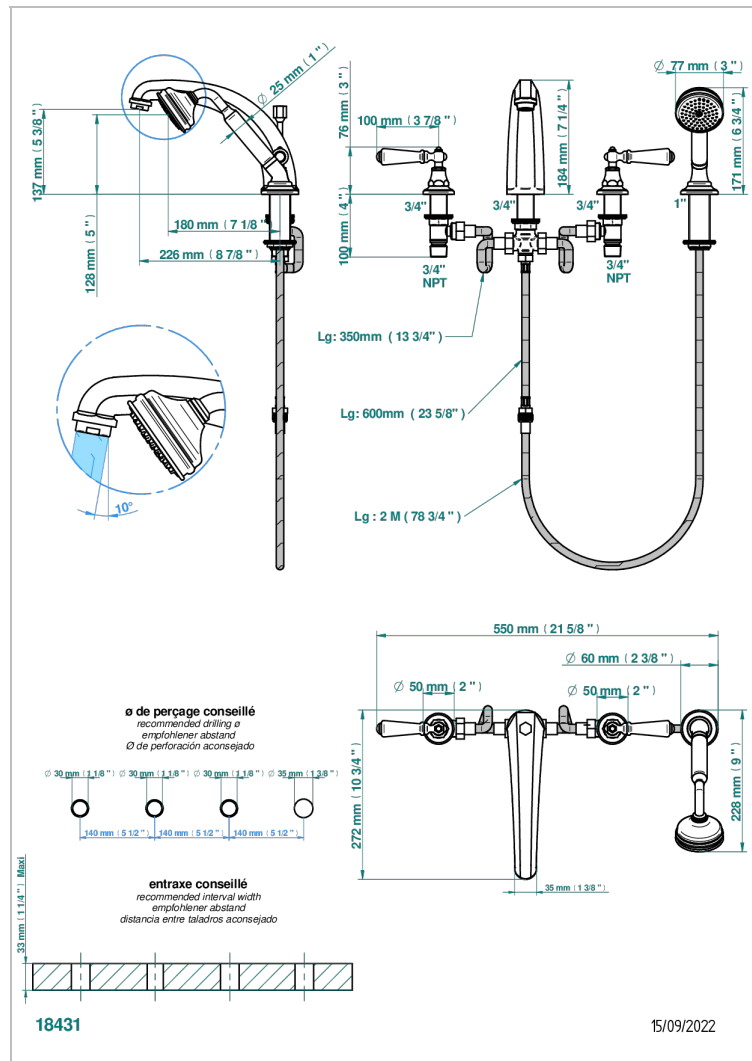

CHARLESTON CON MANETAS

G75-112BSGBH

Batería baÑo/ducha sobre encimera. caÑo super goliath alto, inversor incorporado y teleducha con flexo de 2m y soporte de fijaci3n

CARACTERÍSTICAS

- ACS : 18ACCLY473

ESPECIFICACIONES TÉCNICAS

- Recommandé : 3 bars (max. 5 bars) - Advised : 43,5 psi (max. 72 psi)
- Bec : 35 l/min à 3 bars - Douchette : 9,5 l/min à 3 bars
- Spout : 9.26 gpm at 43.5 psi - Handshower : 2.5 gpm at 43.5 psi

ESTÁNDAR