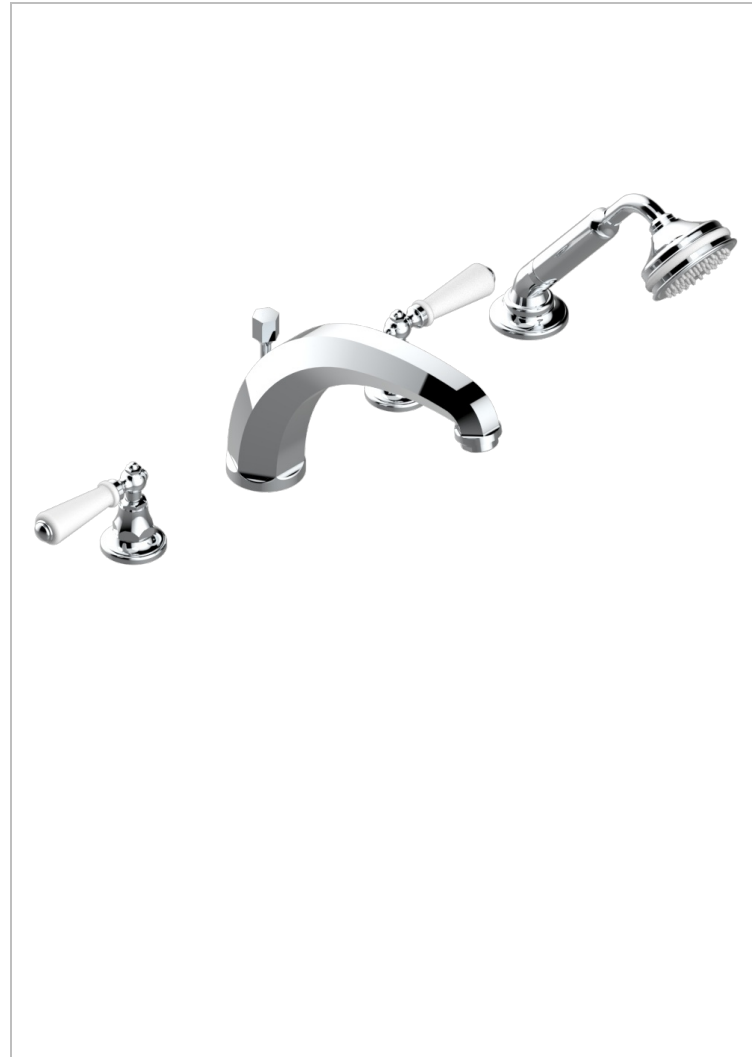

CHARLESTON CON MANETAS

G75-112BSGBH

Batería baÑo/ducha sobre encimera. caÑo super goliath alto, inversor incorporado y teleducha con flexo de 2m y soporte de fijaci3n

CARACTERÍSTICAS

- ACS : 18ACCLY473

ESPECIFICACIONES TÉCNICAS

- Recommandé : 3 bars (max. 5 bars) - Advised : 43,5 psi (max. 72 psi)
- Bec : 35 l/min à 3 bars - Douchette : 9,5 l/min à 3 bars
- Spout : 9.26 gpm at 43.5 psi - Handshower : 2.5 gpm at 43.5 psi

ESTÁNDAR

ACABADOS DISPONIBLES

Bronce claro - D01
Cerámica negra mate - D30
Cromo - A02
Cromo / dorado - G02
Cromo mate - C02
Dorado - F01

Dorado mate - F07
Dorado pálido - F30
Dorado pálido mate (sin barniz) - F31
Natural smoked Brass - A13
Níquel - B01
Níquel mate - C01

Níquel viejo - H28
Pvd blush - H62
Pvd blush mate - H60
Pvd color lat3n - H49
Pvd color lat3n mate - H50
Pvd color níquel - H55

Pvd color níquel mate - H56
Pvd color oro - H52
Pvd color oro mate - H53
Pvd grafito - H64
Pvd grafito mate - H65
Pvd marr3n bronce - F33