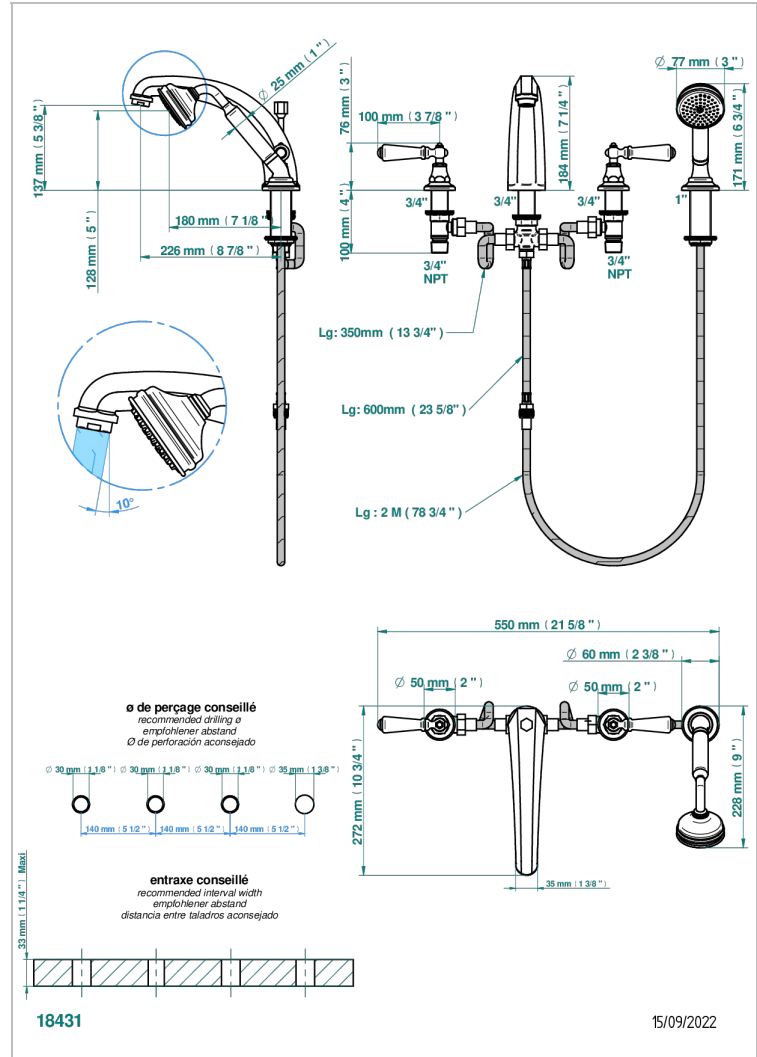

CHARLESTON CON MANETAS

G75-112BSGBH

Batería baÑo/ducha sobre encimera. caÑo super goliath alto, inversor incorporado y teleducha con flexo de 2m y soporte de fijaci3n

CARACTERÍSTICAS

- ACS : 18ACCLY473

ESPECIFICACIONES TÉCNICAS

- Recommandé : 3 bars (max. 5 bars) - Advised : 43,5 psi (max. 72 psi)
- Bec : 35 l/min à 3 bars - Douchette : 9,5 l/min à 3 bars
- Spout : 9.26 gpm at 43.5 psi - Handshower : 2.5 gpm at 43.5 psi

ESTÁNDAR