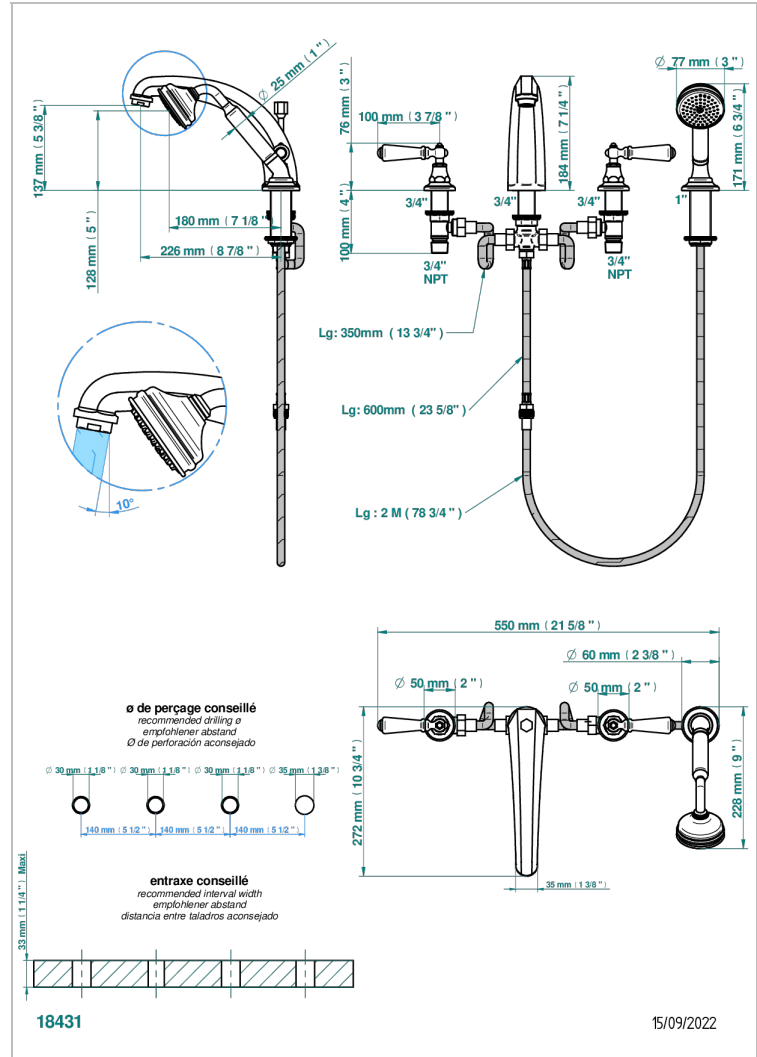

CHARLESTON WITH LEVER

G75-112BSGBH

台式四孔浴缸淋浴龙头，分水式超大号高喷嘴

THG
PARIS

特色

- ACS : 18ACCLY473

标准

技术特征

- Recommandé : 3 bars (max. 5 bars) - Advised : 43,5 psi (max. 72 psi)
- Bec : 35 l/min à 3 bars - Douchette : 9,5 l/min à 3 bars
- Spout : 9.26 gpm at 43.5 psi - Handshower : 2.5 gpm at 43.5 psi

可选饰面

Black ceram - D30
Blush PVD - H62
Graphite PVD - H64
Matt Umber PVD - H67
Matt blush PVD - H60
Matt graphite PVD - H65

抛光镍 - B01
浅金 - F30
漆面铜 - D01