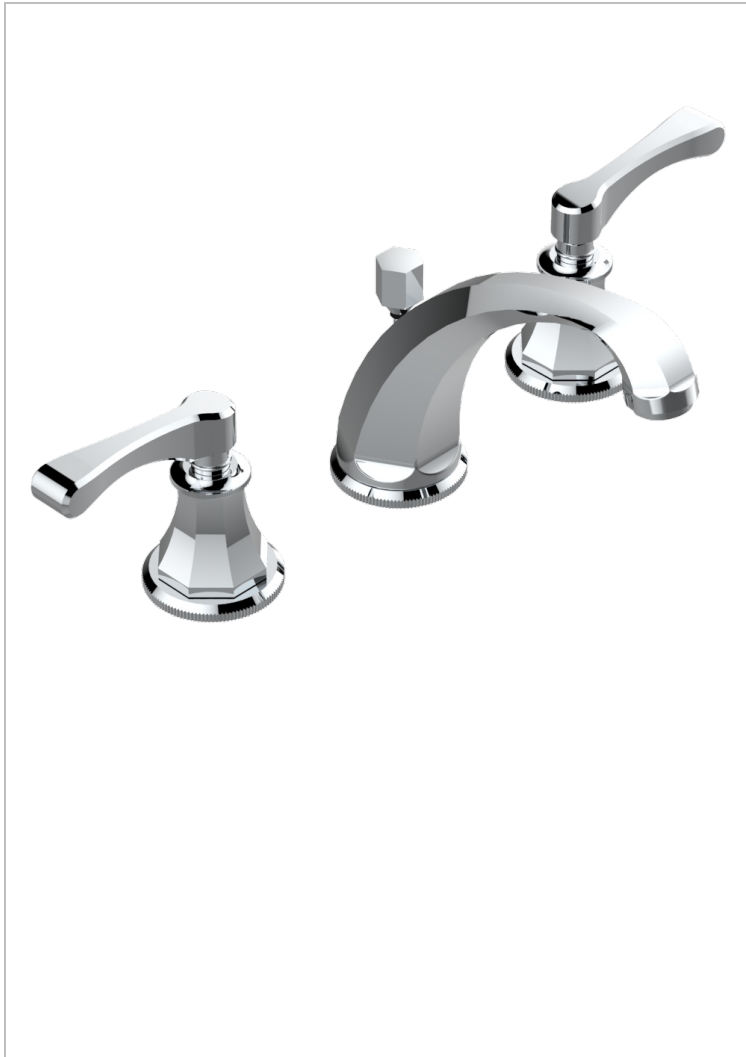

ART DECO CON MANETAS

A55-152/US

Rim mounted 3-hole basin mixer with waste, high spout

THG[®]
PARIS

CARACTERÍSTICAS

- Art Deco con manetas
- Rim mounted 3-hole basin mixer with waste, high spout

ESPECIFICACIONES TÉCNICAS

- Recommandé : 3 bars (max. 5 bars) - Advised : 43,5 psi (max. 72 psi)
- 5,7 l/min à 3 bars (1.5 gpm at 43.5 psi)

ACABADOS DISPONIBLES

Bronce claro - D01
Cerámica negra mate - D30
Cobre viejo mate - H07
Cromo - A02
Cromo / dorado - G02
Cromo mate - C02

Dorado - F01
Dorado mate - F07
Dorado pálido - F30
Dorado pálido mate (sin barniz) - F31
Natural smoked Brass - A13
Níquel - B01

Níquel mate - C01
Níquel viejo - H28
Pvd blush - H62
Pvd blush mate - H60
Pvd color latón - H49
Pvd color latón mate - H50