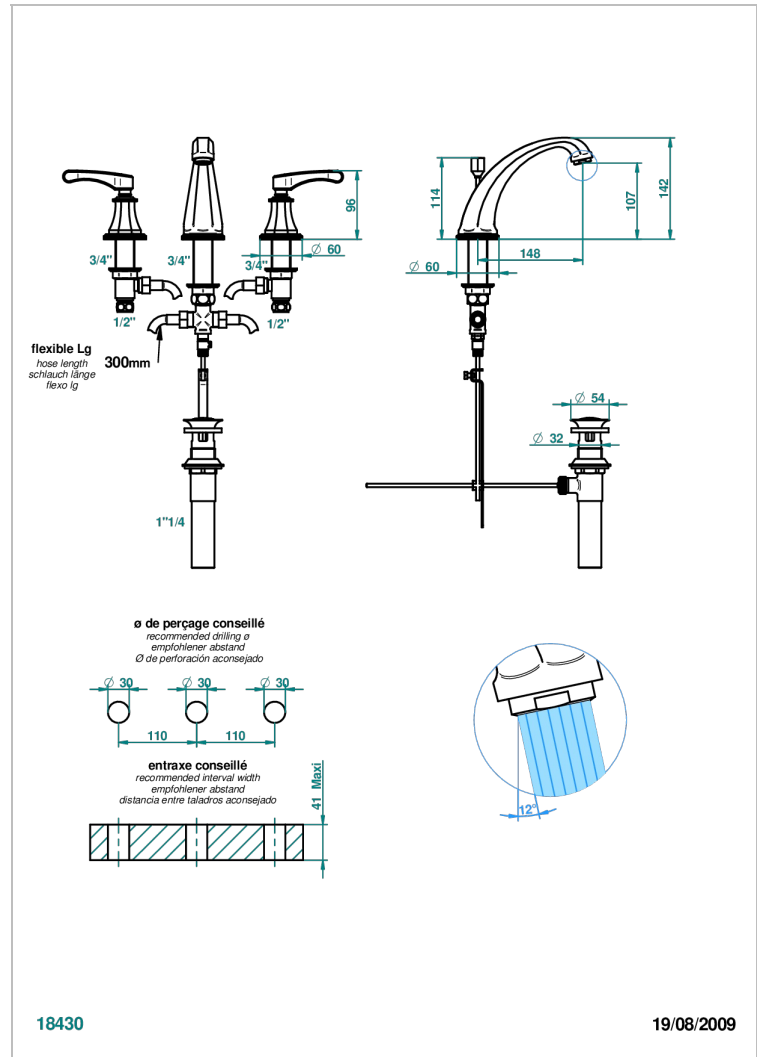

ART DECO CON MANETAS

A55-152/US

Rim mounted 3-hole basin mixer with waste, high spout

THG[®]
PARIS

CARACTERÍSTICAS

- Art Deco con manetas
- Rim mounted 3-hole basin mixer with waste, high spout

ESPECIFICACIONES TÉCNICAS

- Recommandé : 3 bars (max. 5 bars) - Advised : 43,5 psi (max. 72 psi)
- 5,7 l/min à 3 bars (1.5 gpm at 43.5 psi)

ACABADOS DISPONIBLES

Bronce claro - D01
Cerámica negra mate - D30
Cobre viejo mate - H07
Cromo - A02
Cromo / dorado - G02
Cromo mate - C02