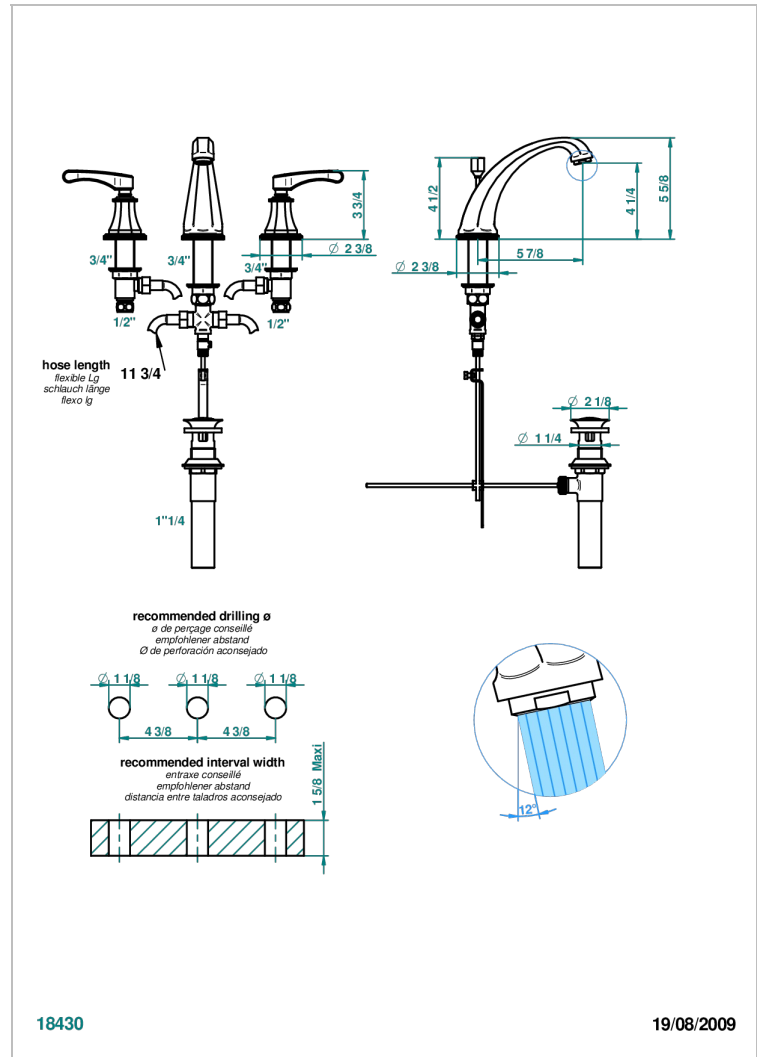

ART DECO CON MANETAS

A55-152/US

Rim mounted 3-hole basin mixer with waste, high spout

THG[®]
PARIS

CARACTERÍSTICAS

- Art Deco con manetas
- Rim mounted 3-hole basin mixer with waste, high spout

ESPECIFICACIONES TÉCNICAS

- Recommandé : 3 bars (max. 5 bars) - Advised : 43,5 psi (max. 72 psi)
- 5,7 l/min à 3 bars (1.5 gpm at 43.5 psi)

ACABADOS DISPONIBLES

Bronce claro - D01
Cerámica negra mate - D30
Cobre viejo mate - H07
Cromo - A02
Cromo / dorado - G02
Cromo mate - C02