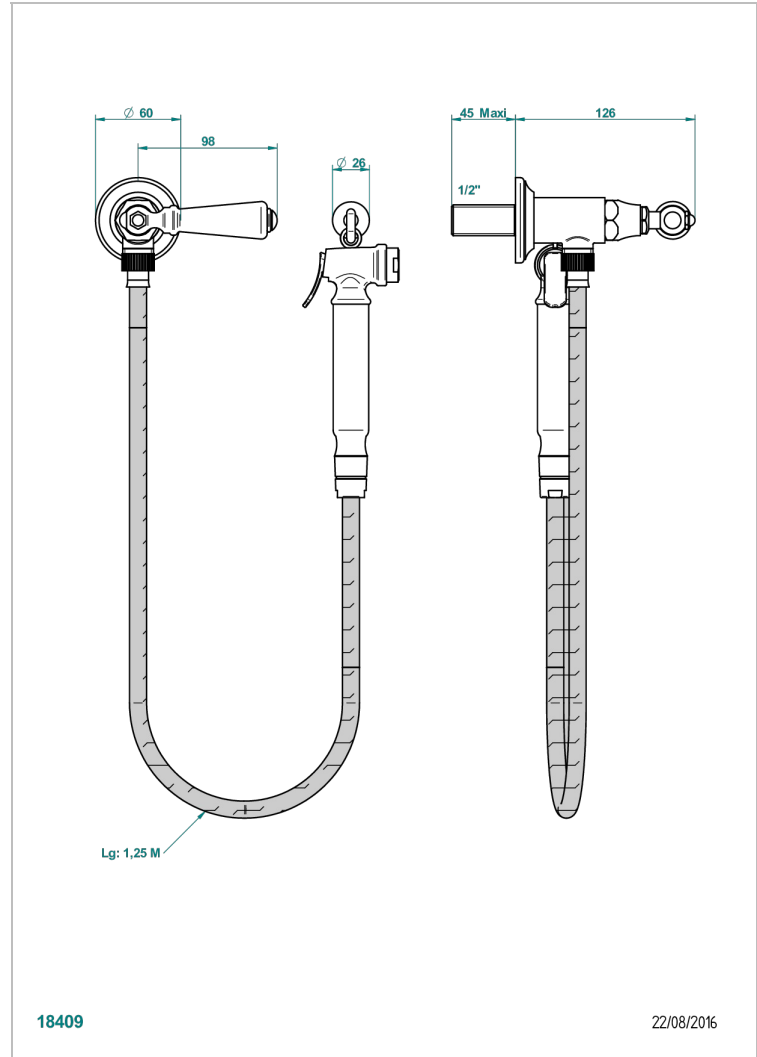

CHARLESTON A MANETTES

G75-5840/8

THG[®]
PARIS

Ensemble hygiénique comprenant : robinet d'arrêt, flexible renforcé 1,25 m, douchette à gâchette et crochet

CARACTÉRISTIQUES

- Tête à disque céramique 1/2" 1/4 tour
- Flexible métallique 1,25 m renforcé
- Douchette à gâchette en laiton avec réducteur de débit et clapet anti-retour
- Peut être alimenté par un thermostatique type 8105N + 15EN16EM
- ACS : 19ACCLY406