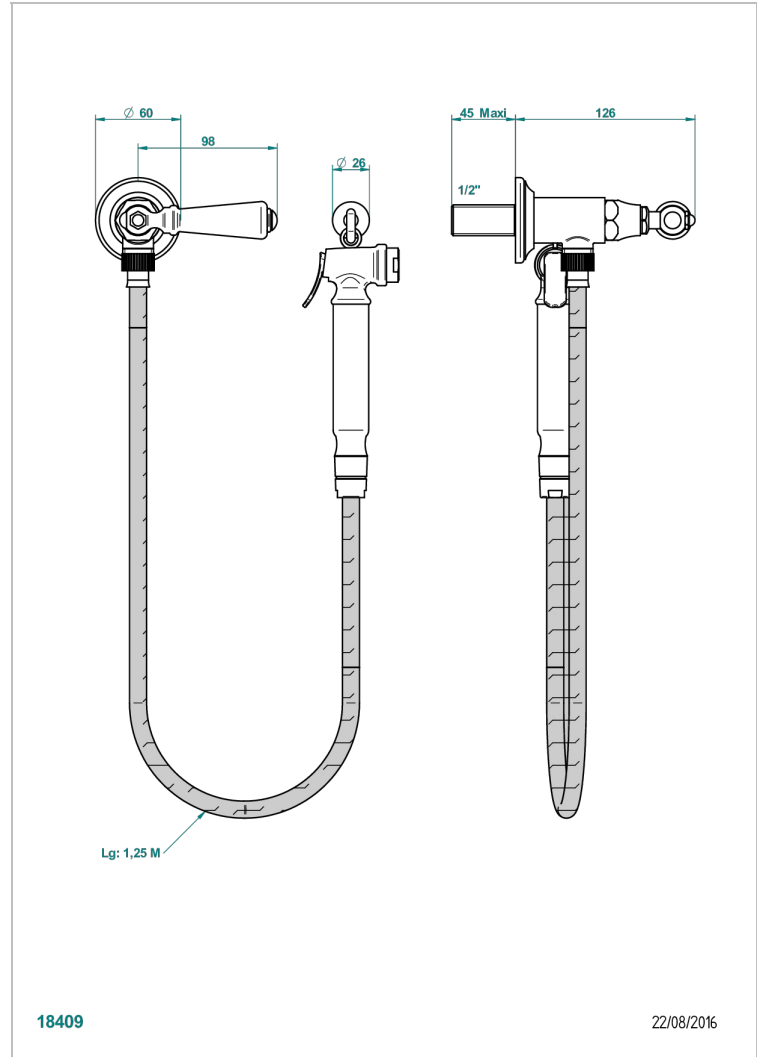

CHARLESTON CON MANETAS

G75-5840/8

THG[®]
PARIS

Conjunto higiénico con llave de paso, flexo reforzado 1m25, tele-ducha con gatillo y gancho.

CARACTERÍSTICAS

- ACS : 19ACCLY406

ESTÁNDAR

ESPECIFICACIONES TÉCNICAS

- Recommandé : 3 bars (max. 5 bars) - Advised : 43,5 psi (max. 72 psi)
- 9,5 l/min à 3 bars (2.5 gpm at 43.5 psi)

ACABADOS DISPONIBLES

Bronce claro - D01
Cerámica negra mate - D30
Cromo - A02
Cromo / dorado - G02
Cromo mate - C02
Dorado - F01