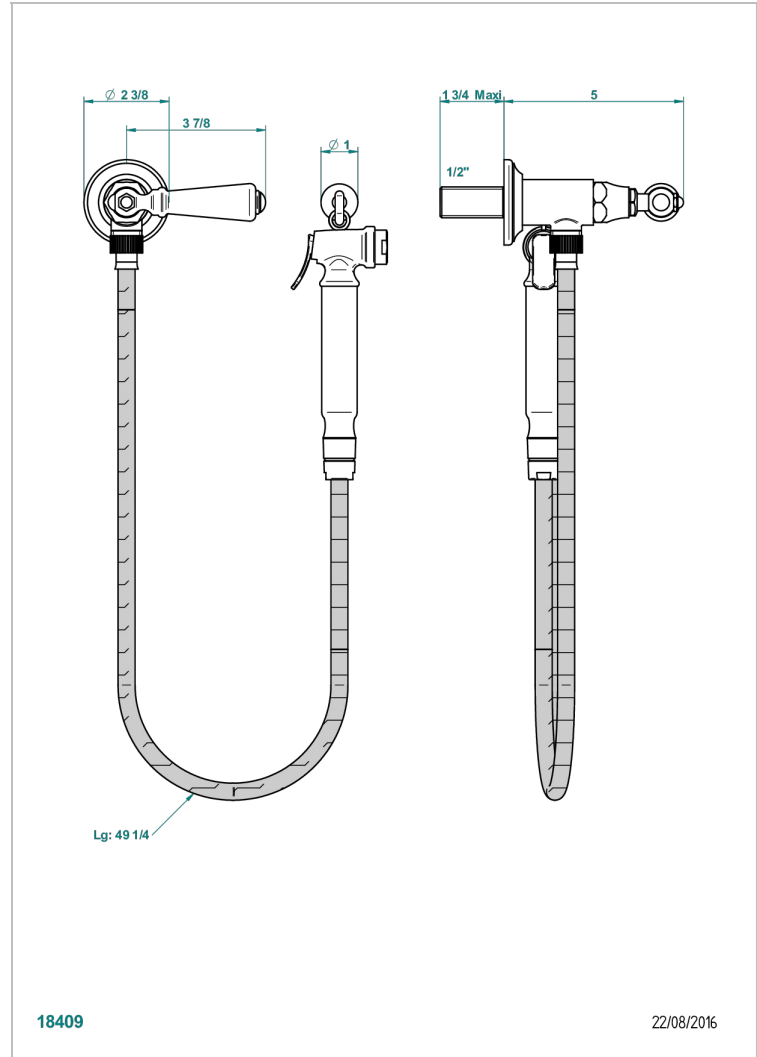

CHARLESTON A MANETTES

G75-5840/8

THG[®]
PARIS

Ensemble hygiénique comprenant : robinet d'arrêt, flexible renforcé 1,25 m, douchette à gâchette et crochet

CARACTÉRISTIQUES

- Tête à disque céramique 1/2" 1/4 tour
- Flexible métallique 1,25 m renforcé
- Douchette à gâchette en laiton avec réducteur de débit et clapet anti-retour
- Peut être alimenté par un thermostatique type 8105N + 15EN16EM
- ACS : 19ACCLY406

CERTIFICATIONS

SPECIFICATIONS TECHNIQUES

- Recommandé : 3 bars (max. 5 bars) - Advised : 43,5 psi (max. 72 psi)
- 9,5 l/min à 3 bars (2.5 gpm at 43.5 psi)

FINITIONS DISPONIBLES

Bronze clair - D01
Chromé - A02
Chromé / doré - G02
Chromé mat - C02
Doré brillant - F01
Doré mat - F07