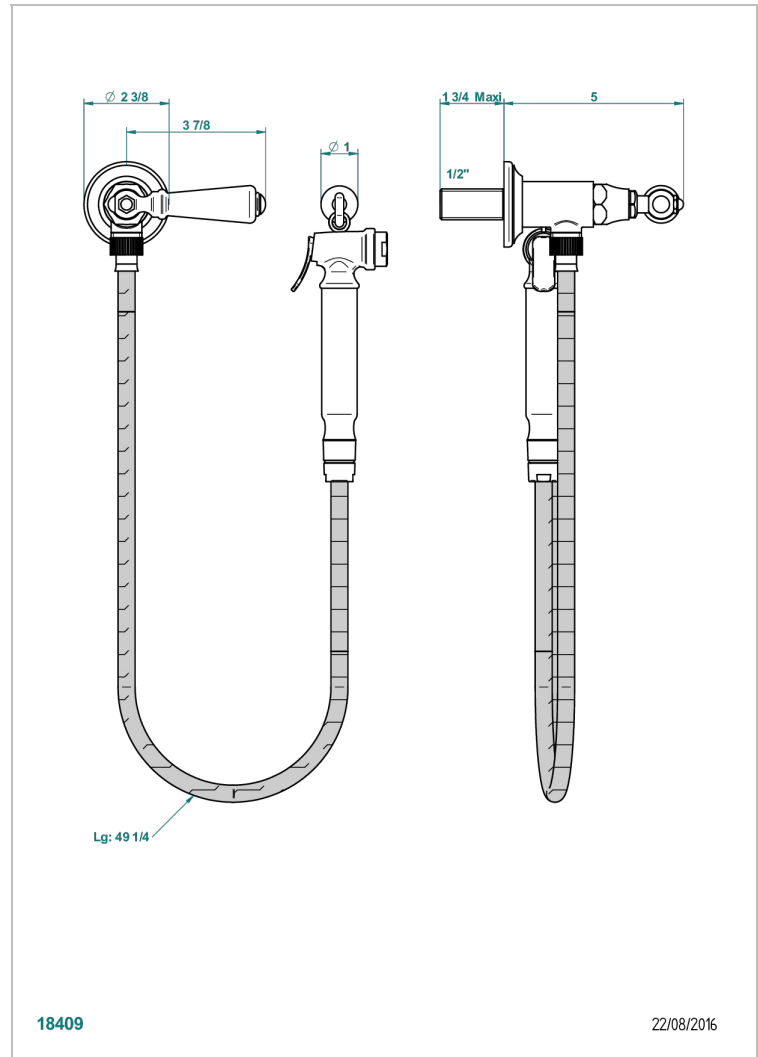

CHARLESTON CON MANETAS

G75-5840/8

THG[®]
PARIS

Conjunto higiénico con llave de paso, flexo reforzado 1m25, tele-ducha con gatillo y gancho.

CARACTERÍSTICAS

- ACS : 19ACCLY406

ESTÁNDAR

ESPECIFICACIONES TÉCNICAS

- Recommandé : 3 bars (max. 5 bars) - Advised : 43,5 psi (max. 72 psi)
- 9,5 l/min à 3 bars (2.5 gpm at 43.5 psi)

ACABADOS DISPONIBLES

Bronce claro - D01
Cerámica negra mate - D30
Cromo - A02
Cromo / dorado - G02
Cromo mate - C02
Dorado - F01