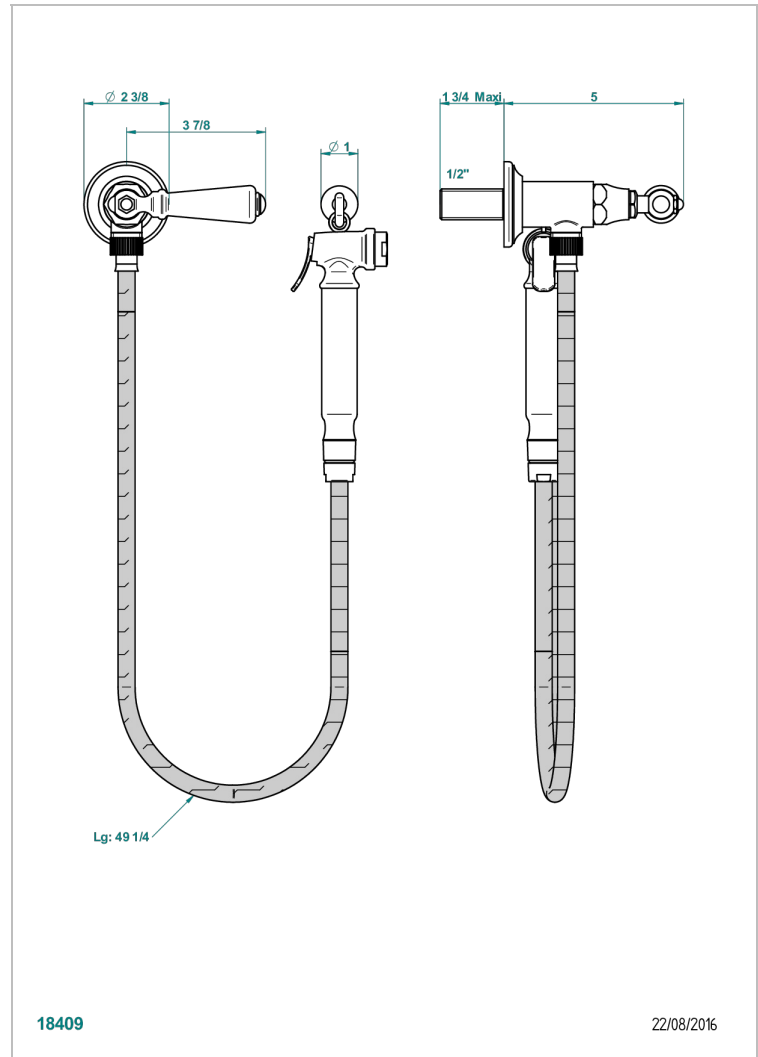

# CHARLESTON CON MANETAS

G75-5840/8

Conjunto higiénico con llave de paso, flexo reforzado 1m25, tele-ducha con gatillo y gancho.

THG<sup>®</sup>  
PARIS

## CARACTERÍSTICAS

- ACS : 19ACCLY406