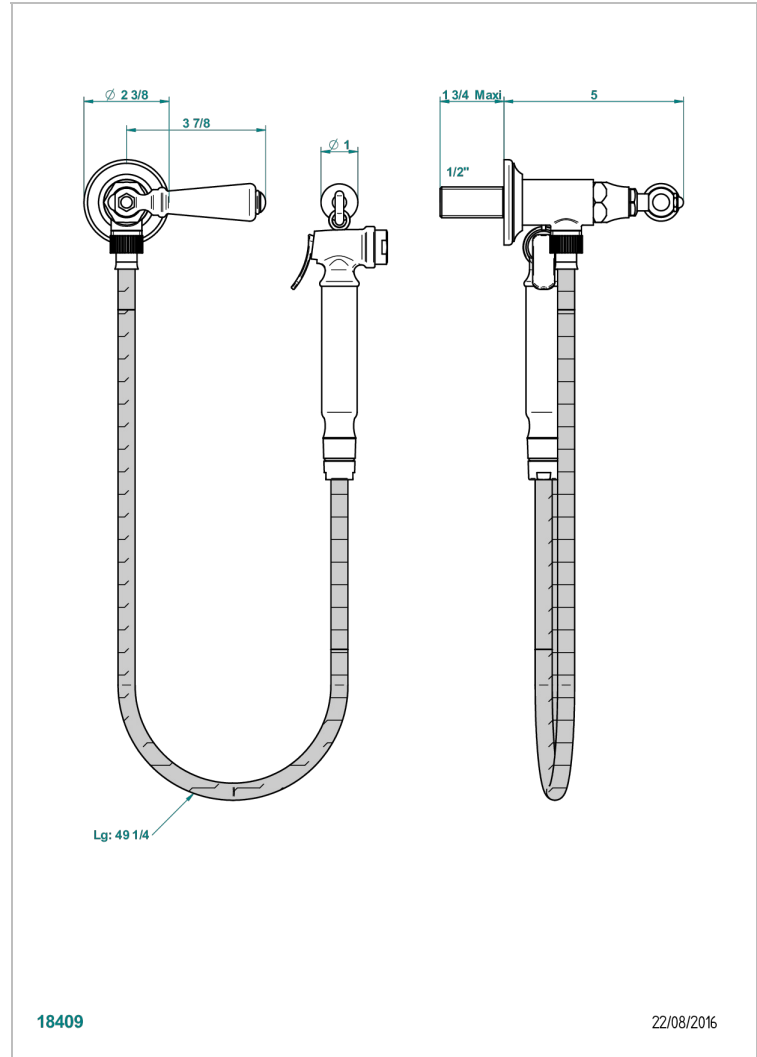

1900 WITH LEVER

G28-5840/8

卫浴套装, 含: 关闭阀, 1米25强化软管, 触控式花洒和托勾

THG[®]
PARIS

特色

- ACS : 19ACCLY406

标准

技术特征

- Recommandé : 3 bars (max. 5 bars) - Advised : 43,5 psi (max. 72 psi)
- 9,5 l/min à 3 bars (2.5 gpm at 43.5 psi)

可选饰面

Black ceram - D30
Blush PVD - H62
Graphite PVD - H64
Matt Umber PVD - H67
Matt blush PVD - H60
Matt graphite PVD - H65