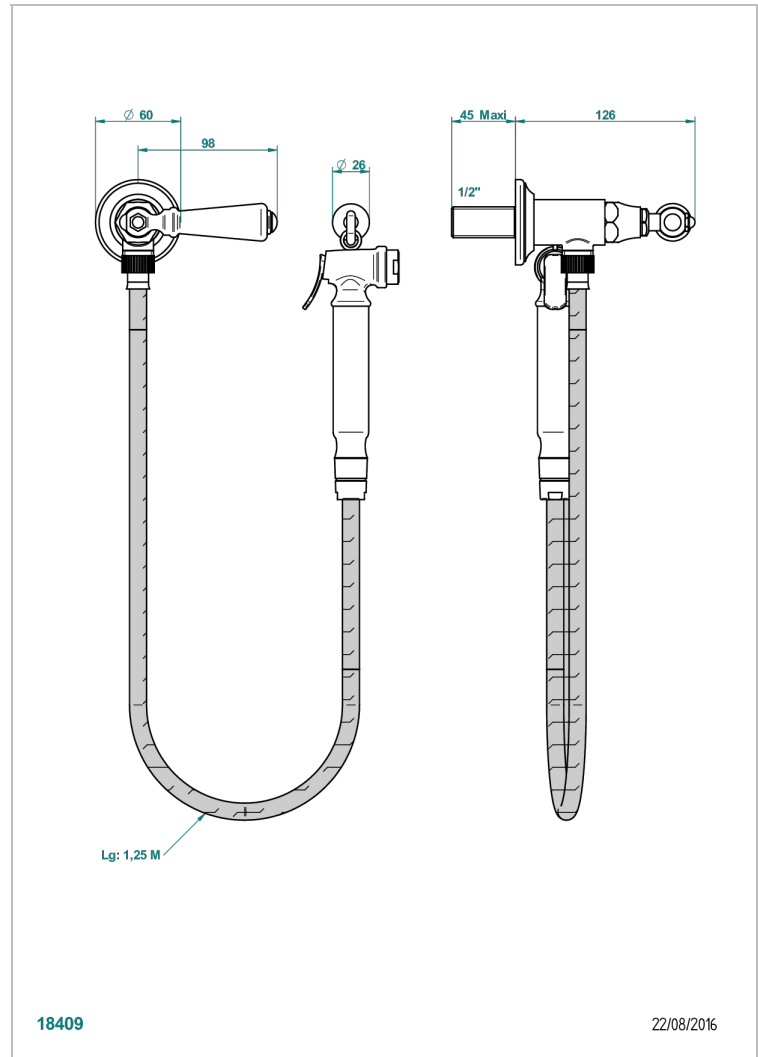

BROADWAY CON MANETAS

A04-5840/8

THG[®]
PARIS

Conjunto higiénico con llave de paso, flexo reforzado 1m25, tele-ducha con gatillo y gancho.

CARACTERÍSTICAS

- ACS : 19ACCLY406

ESTÁNDAR

ESPECIFICACIONES TÉCNICAS

- Recommandé : 3 bars (max. 5 bars) - Advised : 43,5 psi (max. 72 psi)
- 9,5 l/min à 3 bars (2.5 gpm at 43.5 psi)

ACABADOS DISPONIBLES

Bronce claro - D01
Cerámica negra mate - D30
Cobre viejo mate - H07
Cromo - A02
Cromo / dorado - G02
Cromo mate - C02